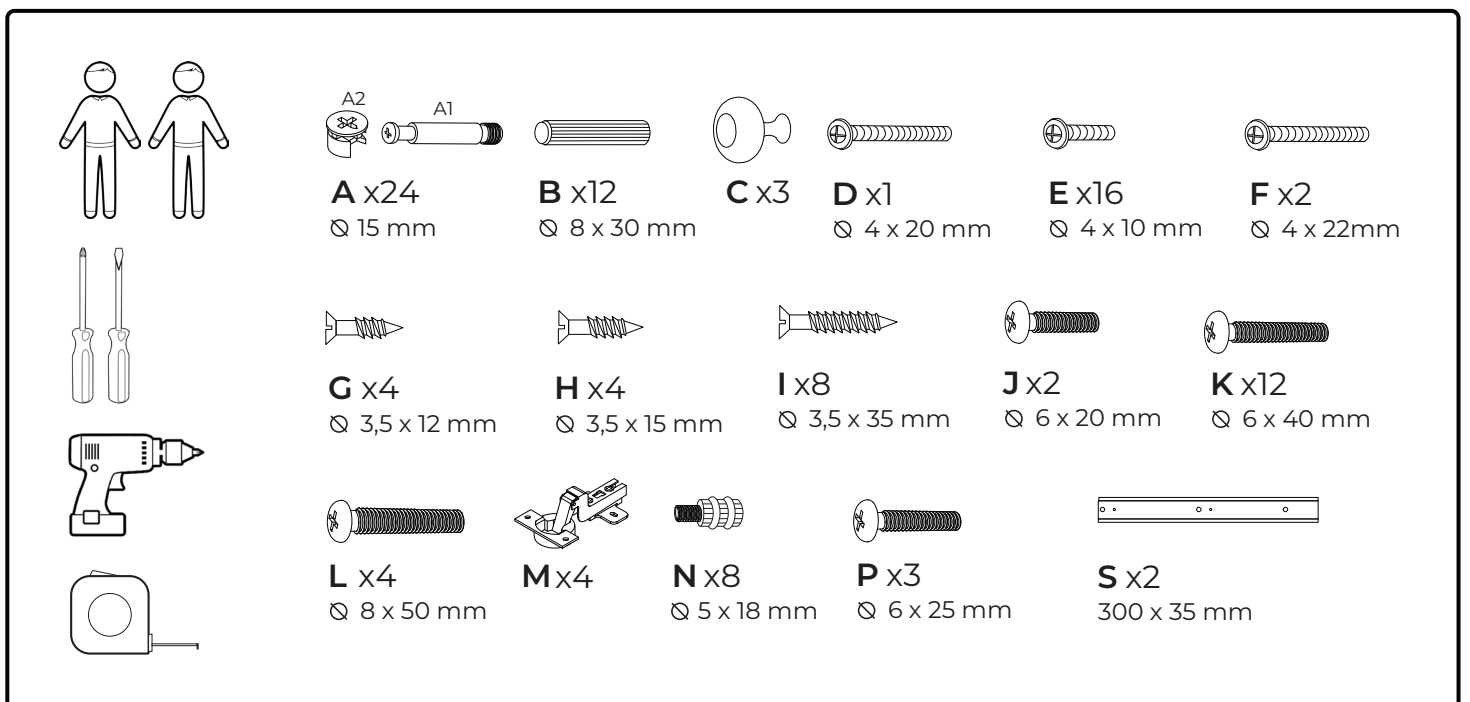

860

800 x 480 x 1200 mm

BEMONDI

A   x2

L  x4

1

x2

H  x4