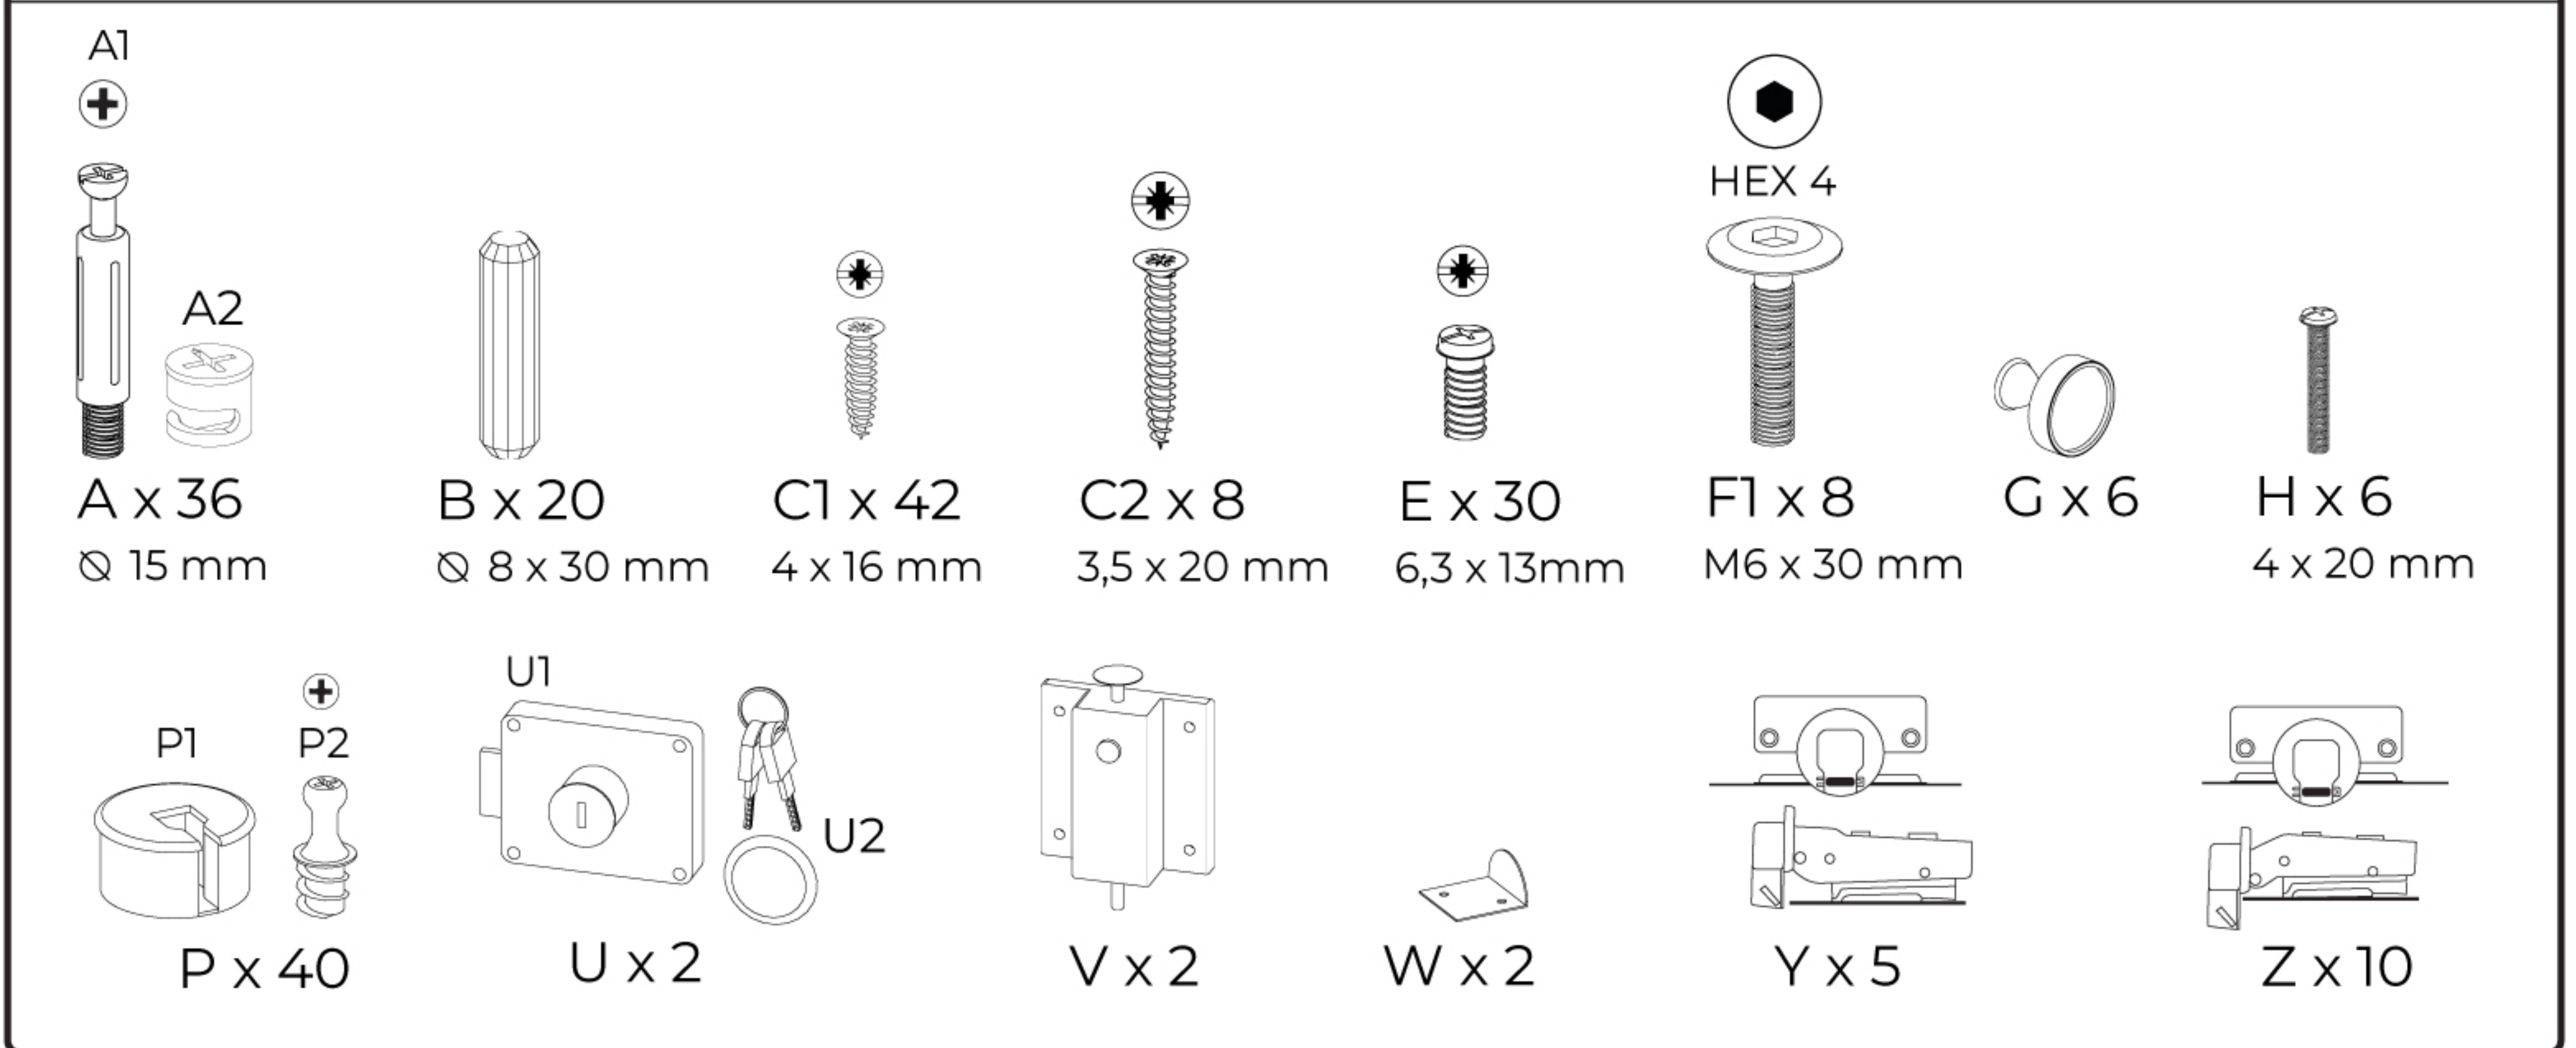

DIAMANTE

S8-030/S8-035/S8-032 120 x 40 x 220 cm

BEMONDI

A1  x10

A2  x10

1

2

A1  x4

P2  x40

C1  x12

V  x2

W  x2

16

17