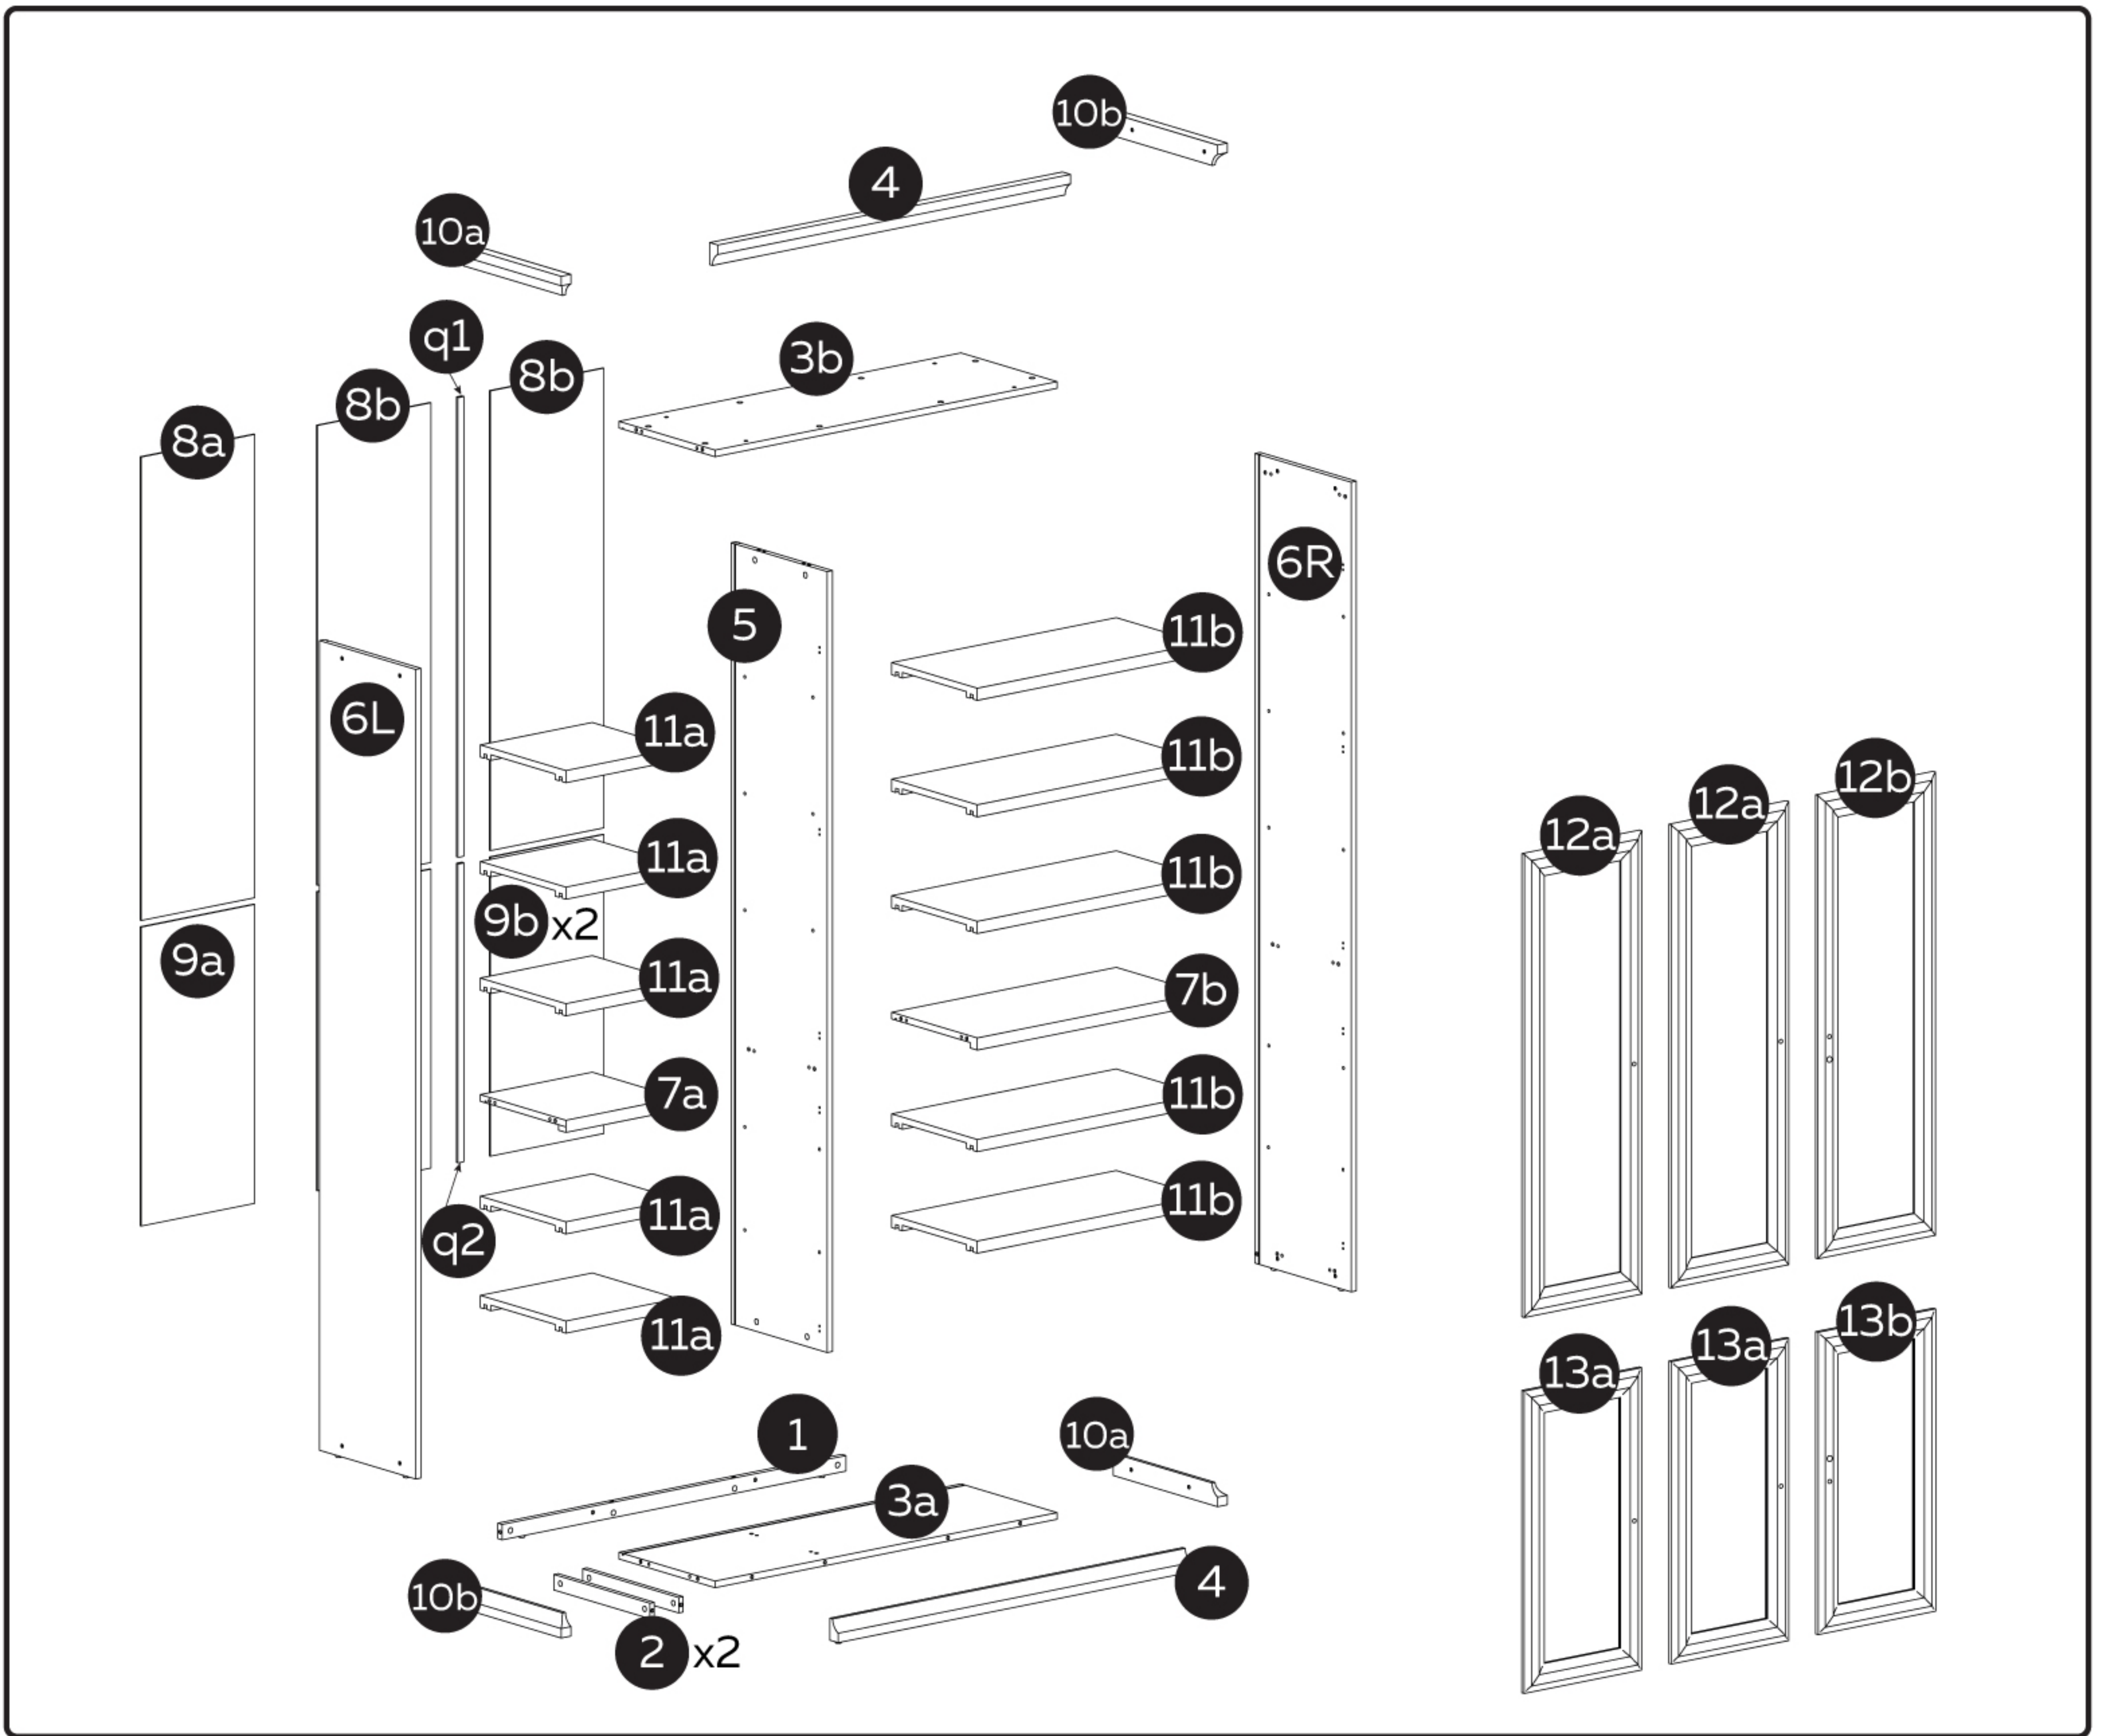

DIAMANTE

S8-030/S8-035/S8-032 120 x 40 x 220 cm

BEMONDI

A1  x10

A2  x10

1

2

A1  x4

A2  x4

B  x4

3

A1  x5	A2  x5	B  x4	4
--	--	---	----------

A1  x4

A2  x4

B  x4

6

P2  x40

C1  x12

V  x2

W  x2

16

17