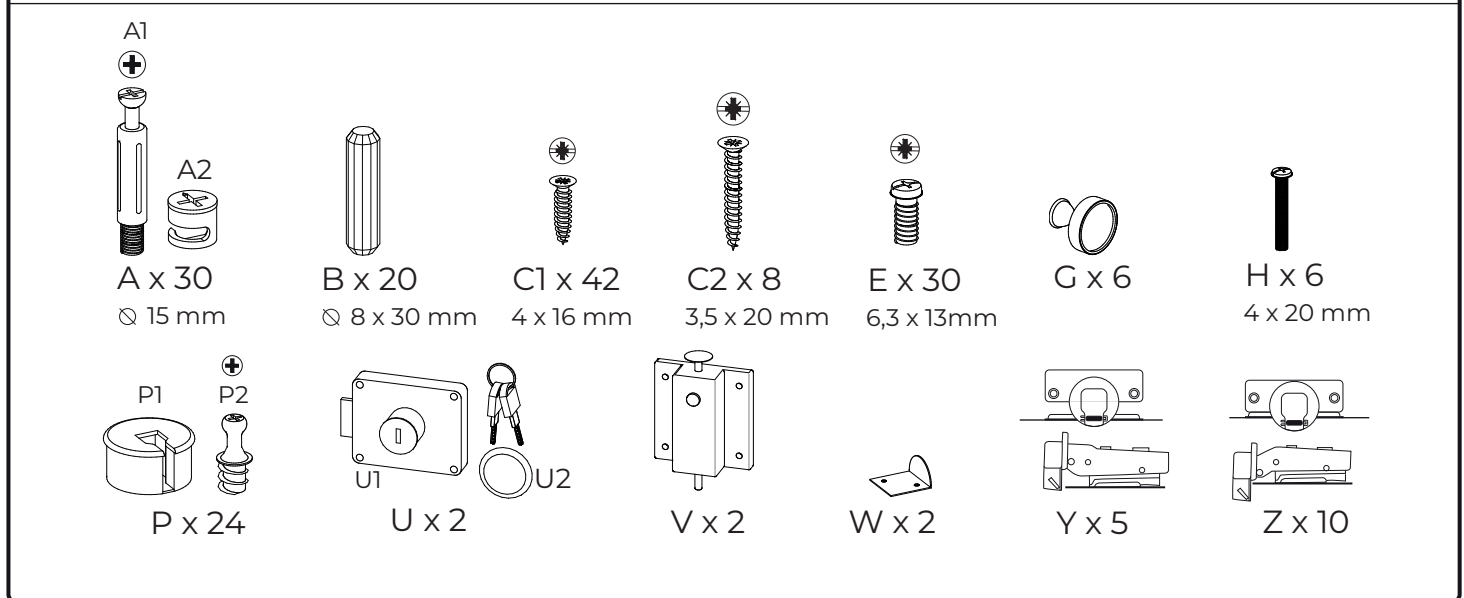

ELEGANCE

S6-030 120 x 40 x 200 cm

S6-035 120 x 40 x 200 cm

S6-032 120 x 40 x 200 cm

BEMONDI

A1  x2

A2  x2

1

A1  x4

A2  x4

2

3

R

L

A1  x6

A2  x6

B  x6

8

9

P1  x24

P2  x24

C1  x12

V  x2

W  x2