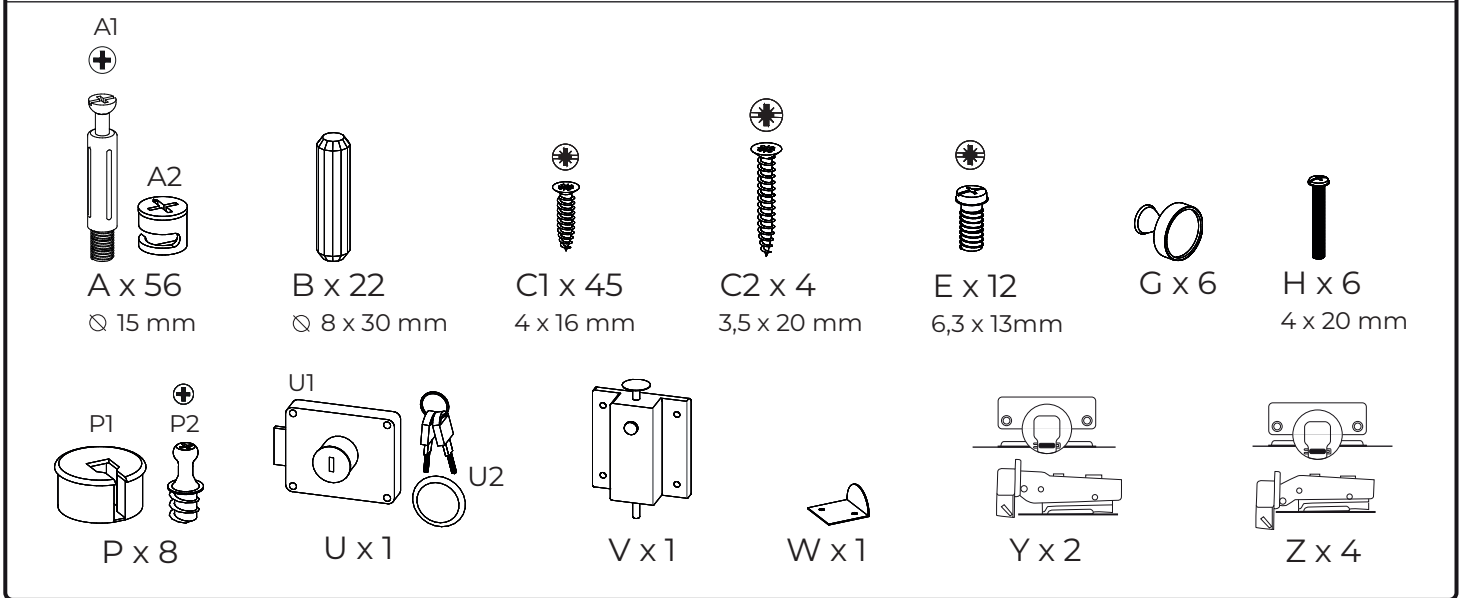

ELEGANCE

K6-031 120 x 40 x 84 cm

BEMONDI

A1  x2

A2  x2

1

A1  x4

A2  x4

2

3

A1  x10

A2  x10

B  x8

4

A1  x8

A2  x8