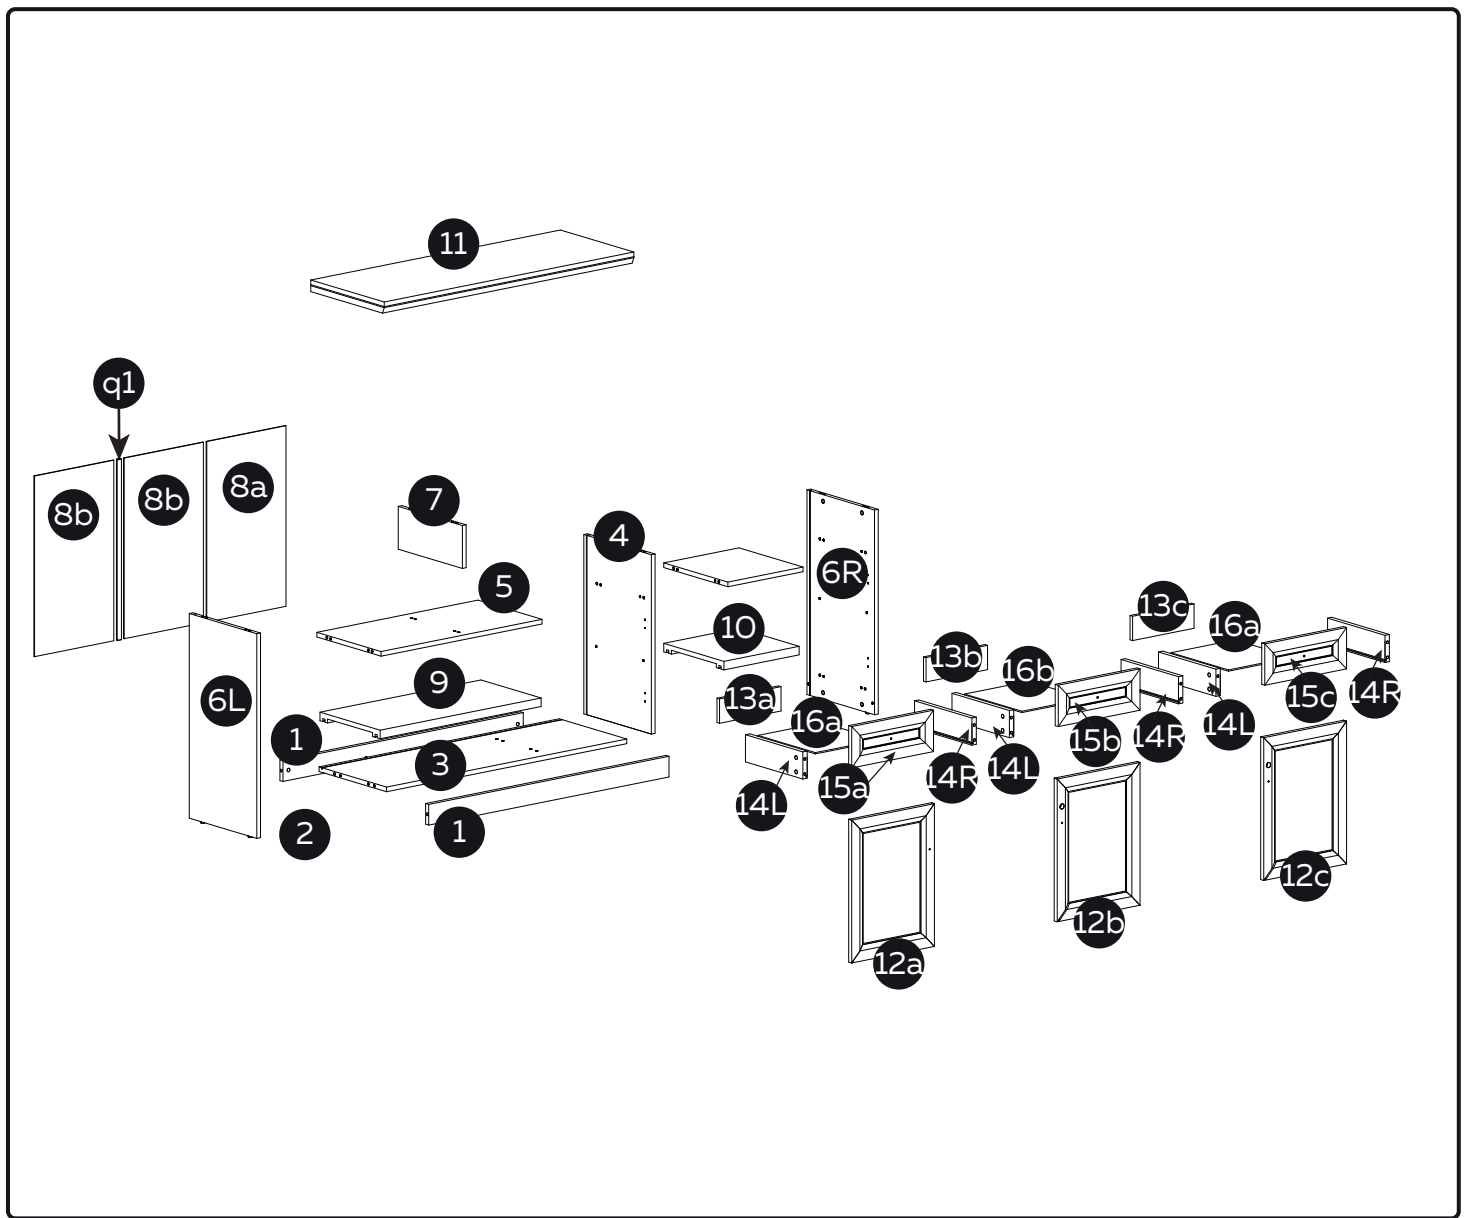

ELEGANCE

K6-031 120 x 40 x 84 cm

BEMONDI

A1  x2

A2  x2

1

A1  x4

A2  x4

2

3

A1  x10

A2  x10

B  x8

4

A1  x8

A2  x8