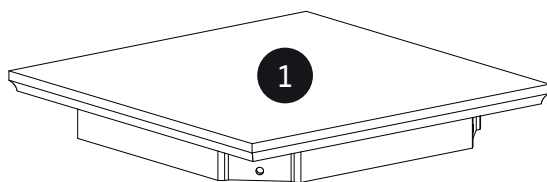

CLASSICO

H3-060 60 x 60 x 49 cm

BEMONDI

HEX 5

PZ2

HEX 5

D x 8

M6 x 45 mm

I x 8

M6 Ø13 mm

C3 x 4

3,5 x 30 mm

X x 4

D  x8

I  x8

1