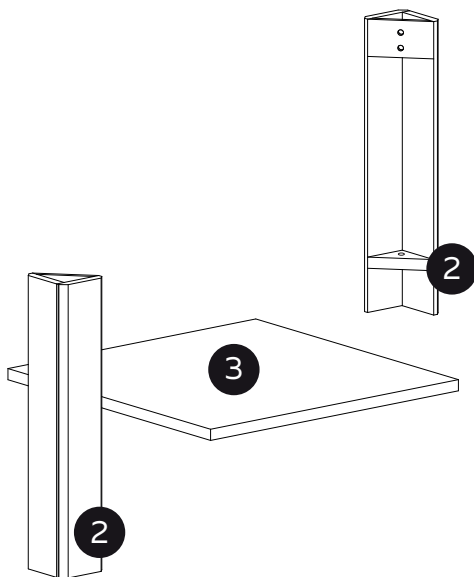

CLASSICO

H3-060 60 x 60 x 49 cm

BEMONDI

HEX 5

PZ2

HEX 5

D x 8

M6 x 45 mm

I x 8

M6 Ø13 mm

C3 x 4

3,5 x 30 mm

X x 4

D  x8

I  x8

1