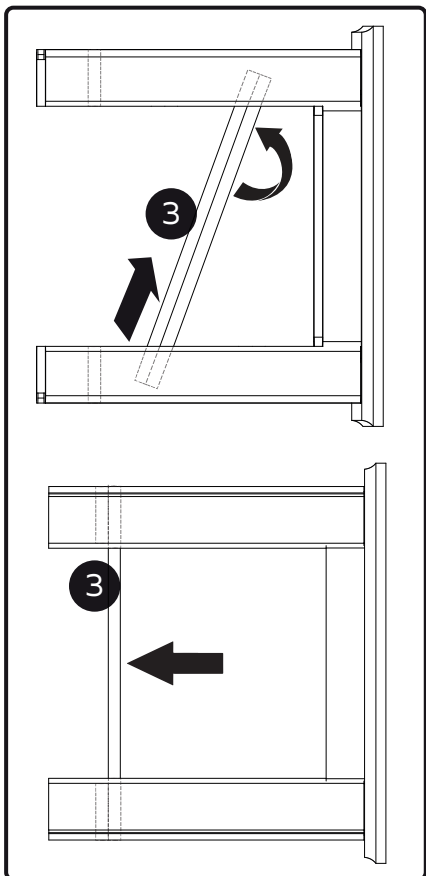

CLASSICO

H3-060 60 x 60 x 49 cm

BEMONDI

HEX 5

PZ2

HEX 5

D x 8

M6 x 45 mm

I x 8

M6 Ø13 mm

C3 x 4

3,5 x 30 mm

X x 4

D  x8

I  x8

1