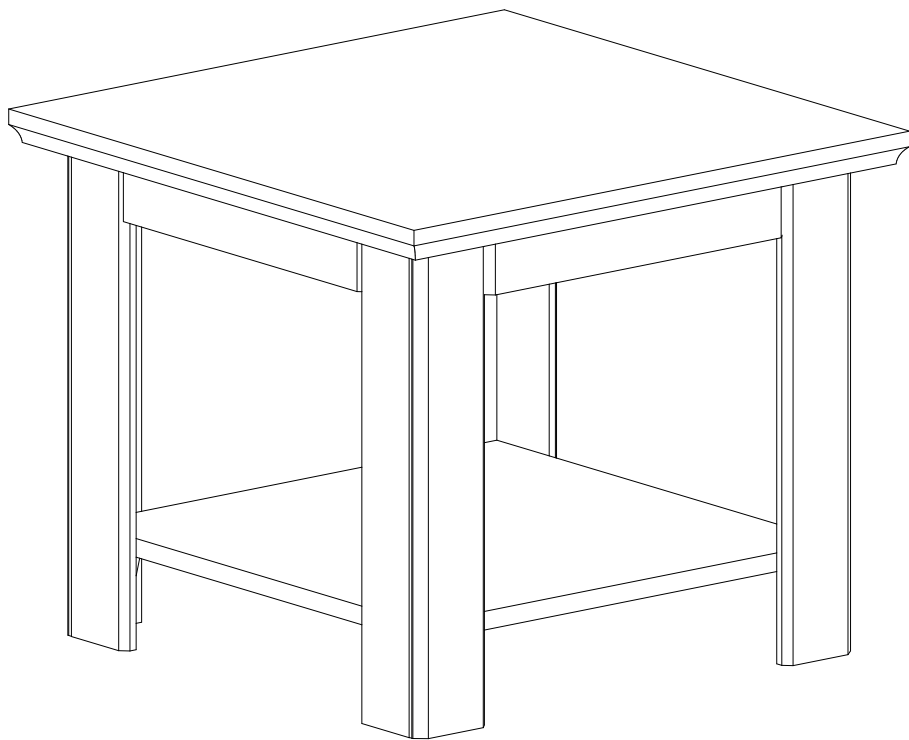

CLASSICO

H3-060 60 x 60 x 49 cm

BEMONDI

HEX 5

PZ2

HEX 5

D x 8

M6 x 45 mm

I x 8

M6 Ø13 mm

C3 x 4

3,5 x 30 mm

X x 4

D  x8

I  x8

1