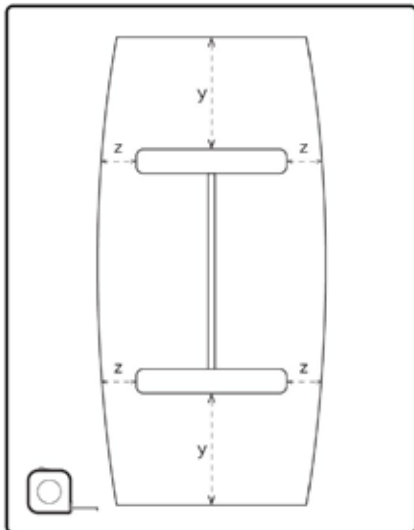

Graf

D12 160	1600 x 900 x 770 mm
D12 180	1800 x 900 x 770 mm
D12 200	2000 x 1000 x 770 mm
D12 240	2400 x 1200 x 770 mm

BEMONDI

A x4
 Ø 15 mm

B x4
 M6 x 30 mm

C x4
 80 x 40 mm

D x32
 Ø 3,5 x 20 mm

x2

B  x4

1

A   x4

2

C  x4

D  x32

3

4