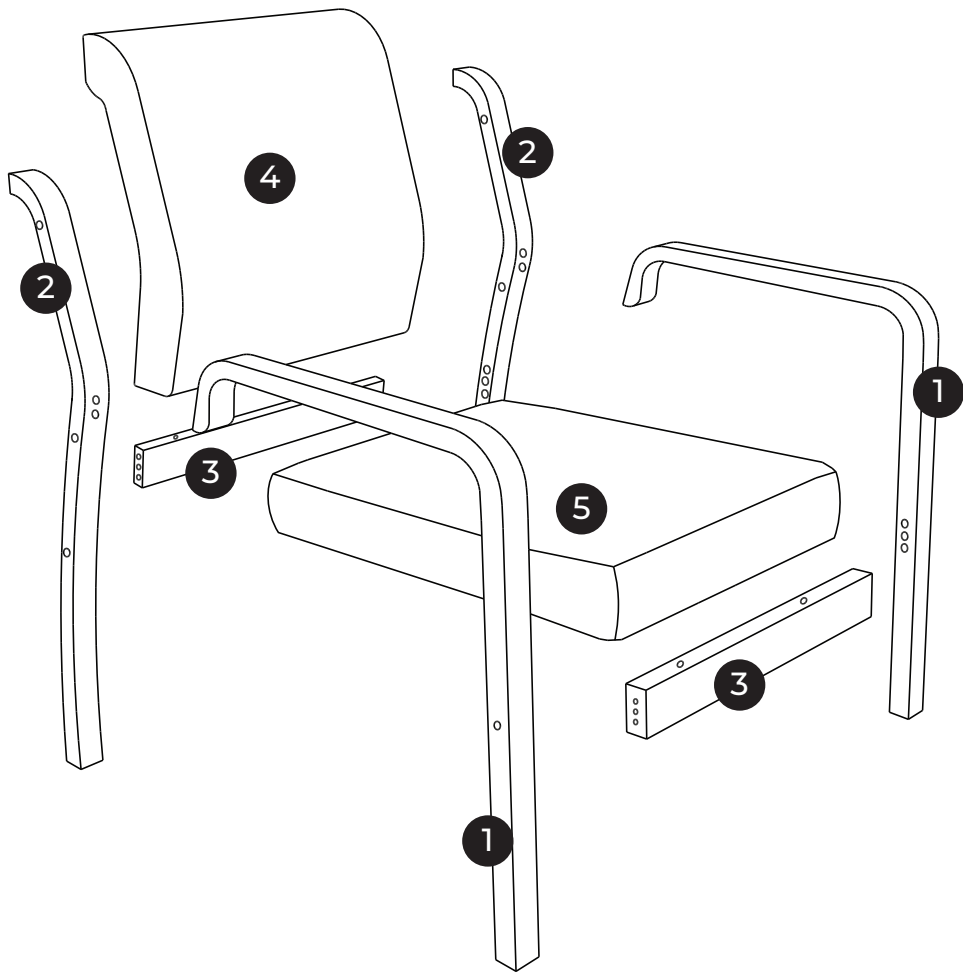

Meeting

C117 570 x 660 x 920 mm

BEMONDI

A x8
 Ø 8 x 40 mm

B x4
 Ø 12 x 15 mm

C x4
 Ø 8 x 70 mm

D x4
 Ø 8 x 60 mm

E x4
 Ø 8 x 30 mm

F x4
 Ø 4,5 x 40 mm

G x8
 Ø 15

H x8
 Ø 14

x2

E  x4

G  x4

H  x4

1

3

180°

F  x4

4