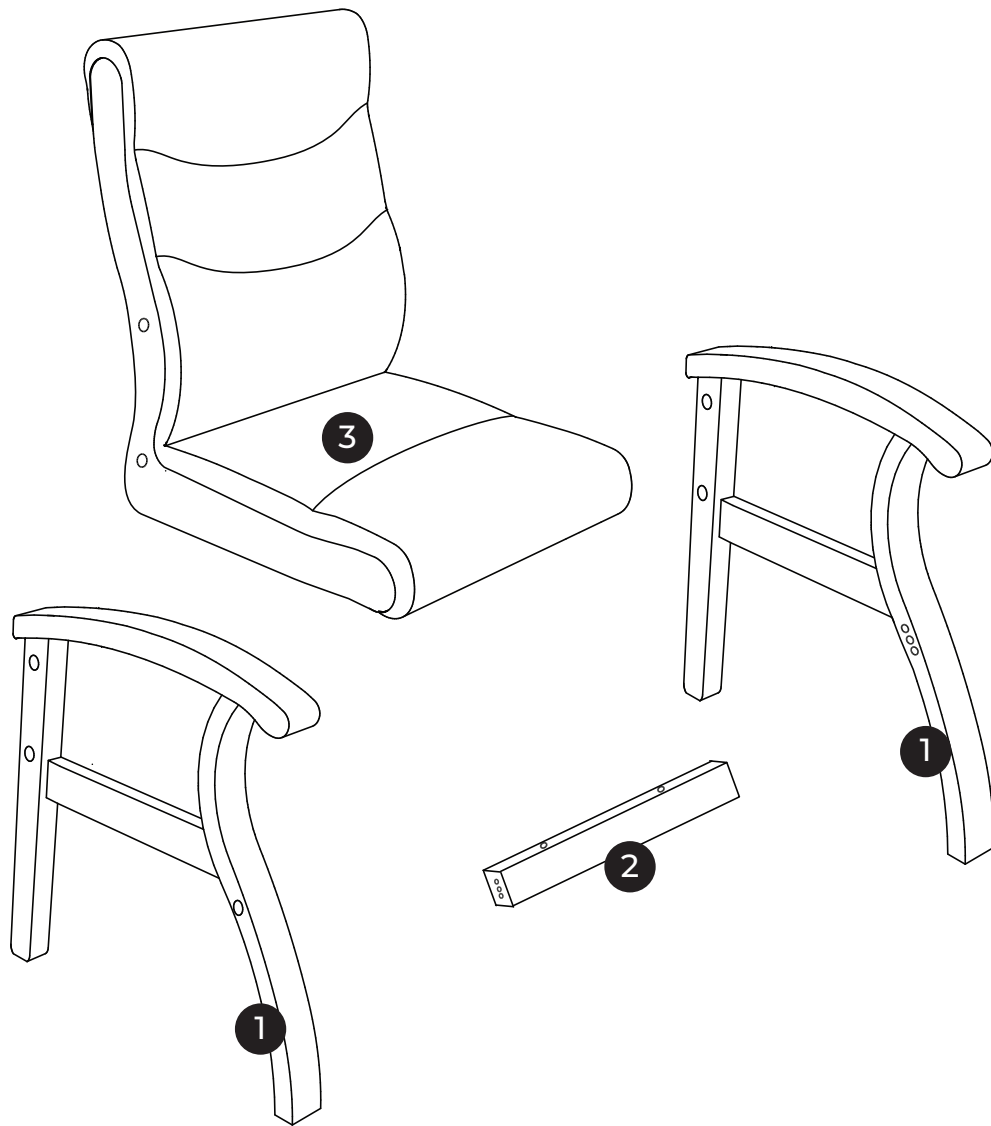

Comforte

C102 640 x 720 x 1070 mm

BEMONDI

A x4
 Ø 8 x 40 mm

B x2
 Ø 12 x 15 mm

C x2
 Ø 8 x 80 mm

D x4
 Ø 8 x 60 mm

E x6
 Ø 14

F x2
 Ø 4,5 x 60 mm

G x6
 Ø 15

A  x4

B  x2

C  x2

E  x2

G  x2

1