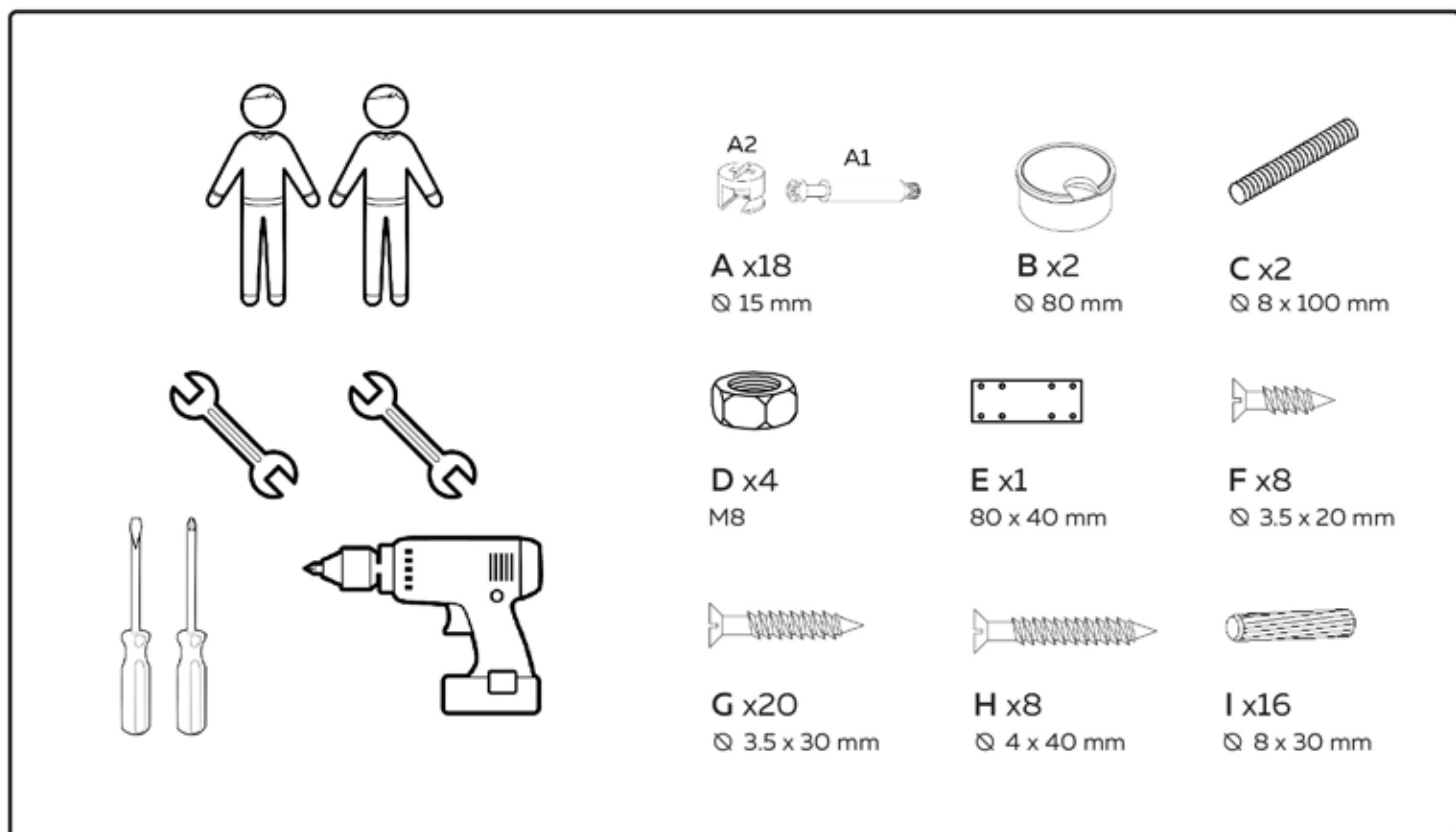

# Imperial

A2805 2800 x 2300 x 770 mm  
A3305 3300 x 2400 x 770 mm

**BEMONDI**

B  x2

5

6