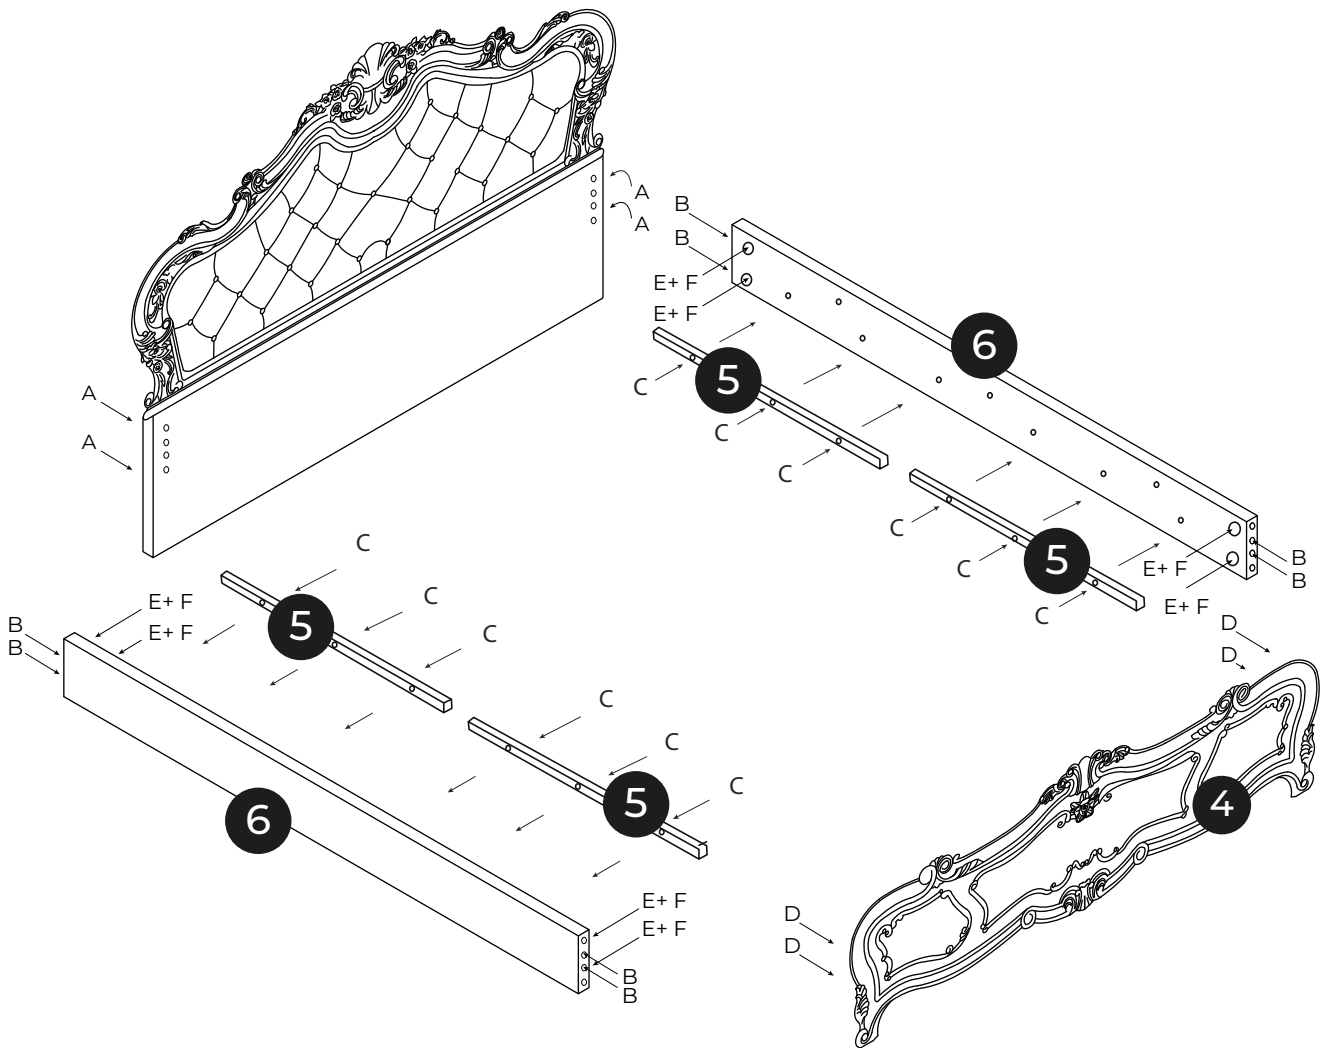

A x4

B x8

C x12

D x4

E x8

F x8

G x4

3