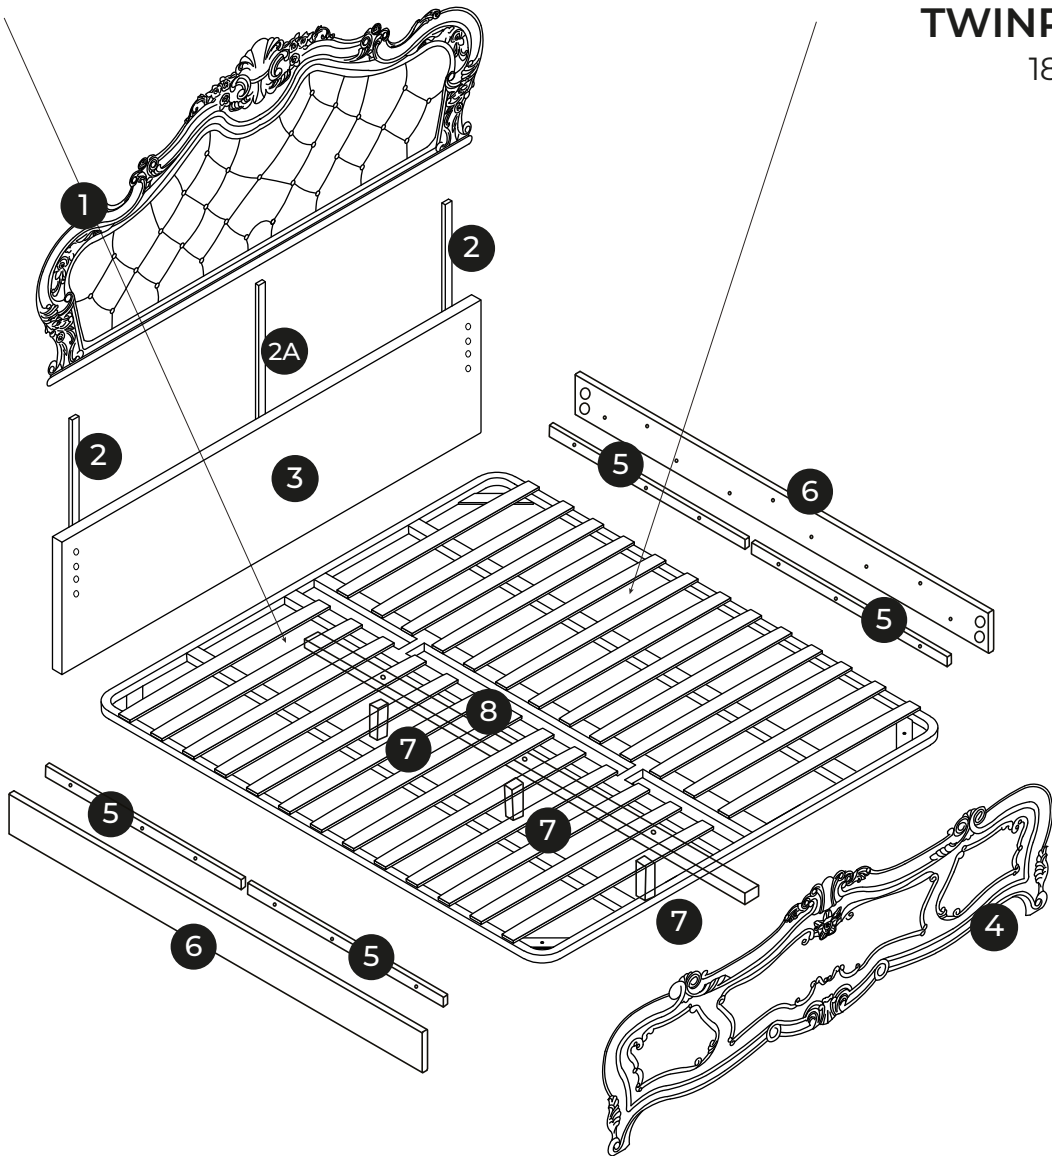

976

180 x 200 2190 x 2160 x 1640 mm

BEMONDI

BED BASE
180x200

TWINPACK
180x200

A x4
Ø 8 x 100 mm

B x8
Ø 8 x 30 mm

C x18
Ø 6 x 50 mm

D x4
Ø 8 x 70 mm

E x8

F x8
Ø 8 mm

G x4
Ø 8 mm

H x8

I x14
Ø 3.5 x 16mm

J x6
Ø 6 x 35 mm

K x17
Ø 3,5 x 35mm

L1 x2

L2 x2

M x3
Ø 8 x 45 mm

N x3
Ø 20 mm

I x4

L1+4x1

I  x4

J  x6

BED BASE
180x200

TWINPACK
180x200

C  x6 **BED BASE**

6

BED BASE

180x200

TWINPACK

180x200