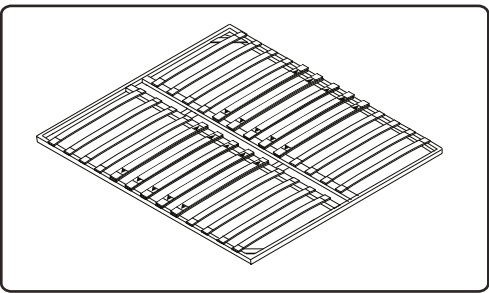

976

180 x 200 2190 x 2160 x 1640 mm

BEMONDI

BED BASE
180x200

TWINPACK
180x200

A x4
Ø 8 x 100 mm

B x8
Ø 8 x 30 mm

C x18
Ø 6 x 50 mm

D x4
Ø 8 x 70 mm

E x8

F x8
Ø 8 mm

G x4
Ø 8 mm

H x8

I x14
Ø 3.5 x 16mm

J x6
Ø 6 x 35 mm

K x17
Ø 3,5 x 35mm

L1 x2

L2 x2

M x3
Ø 8 x 45 mm

N x3
Ø 20 mm

I x4

L1+4x1

I  x4

J  x6

BED BASE
180x200

TWINPACK
180x200

C  x6 **BED BASE**

6

BED BASE

180x200

TWINPACK

180x200