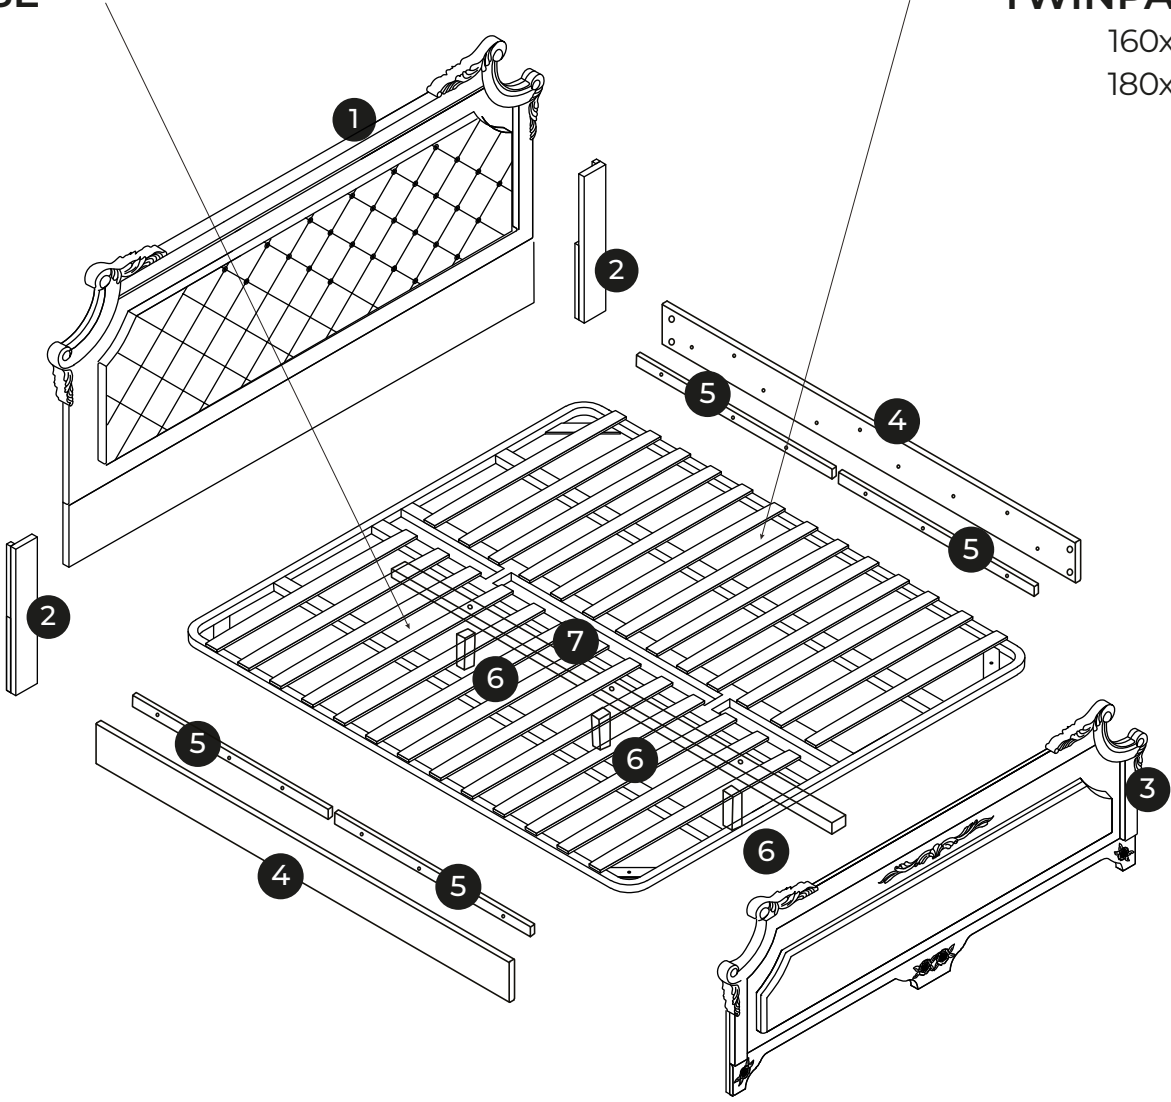

# 902

**160 x 200** 2120 x 1850 x 1450  
**180 x 200** 2120 x 2050 x 1450

**BEMONDI**

**BED BASE**

160x200  
180x200

**TWINPACK**

160x200  
180x200

**A** x4  
∅ 8 x 100 mm

**B** x8  
∅ 8 x 30 mm

**C** x18  
∅ 6 x 50 mm

**D** x4  
∅ 8 x 70 mm

**E** x8

**F** x8  
∅ 8 mm

**G** x8  
∅ 8 mm

**H** x8

**I** x14  
∅ 3.5 x 16 mm

N  x3

H  x8

5

**BED BASE**

160x200  
180x200

**TWINPACK**

160x200  
180x200

C  x6 **BED BASE**

## BED BASE

160x200

180x200