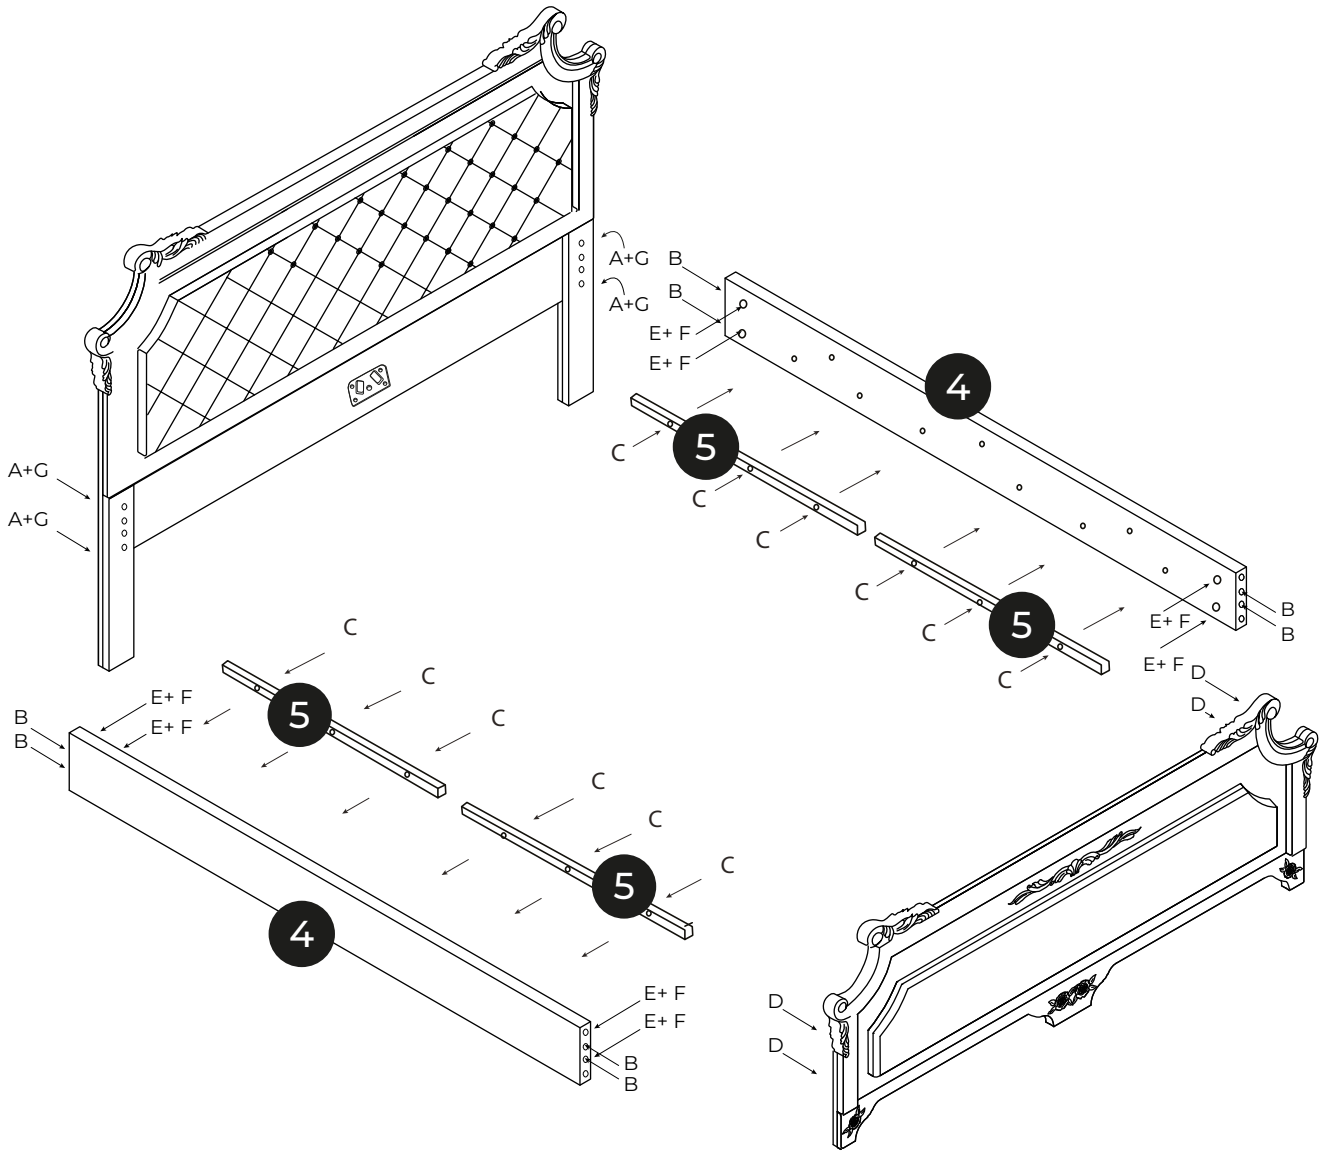

A x4

B x8

C x12

E x8

F x8

G x4

3