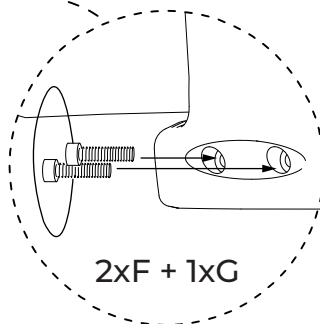

2xF + 1xG

F x2

G x1

5