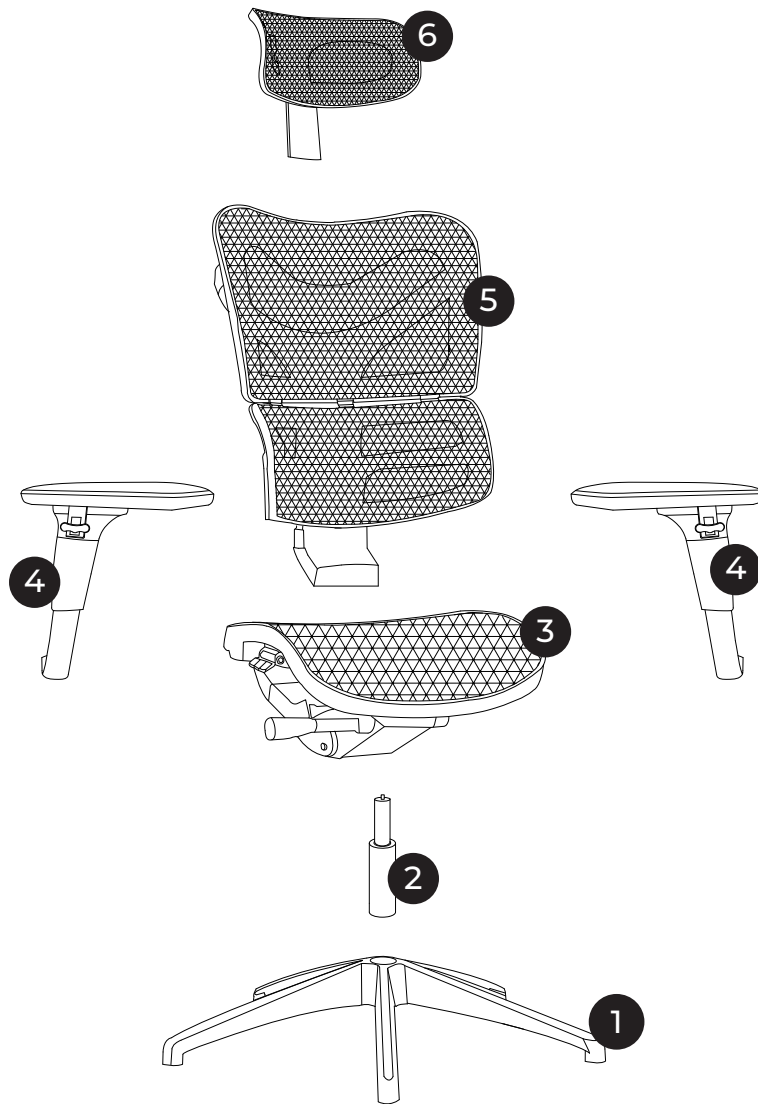

ERGO 700

JNS-702 660 x 630-680 x 1210-1410 mm

BEMONDI

A x5

B x4
M8 x 16 mm

C x7
Ø 13 x 2,5 mm

D x3
M8 x 20 mm

A  x5

1

2

3

2xC + 2xB

x2

B  x4

C  x4

4