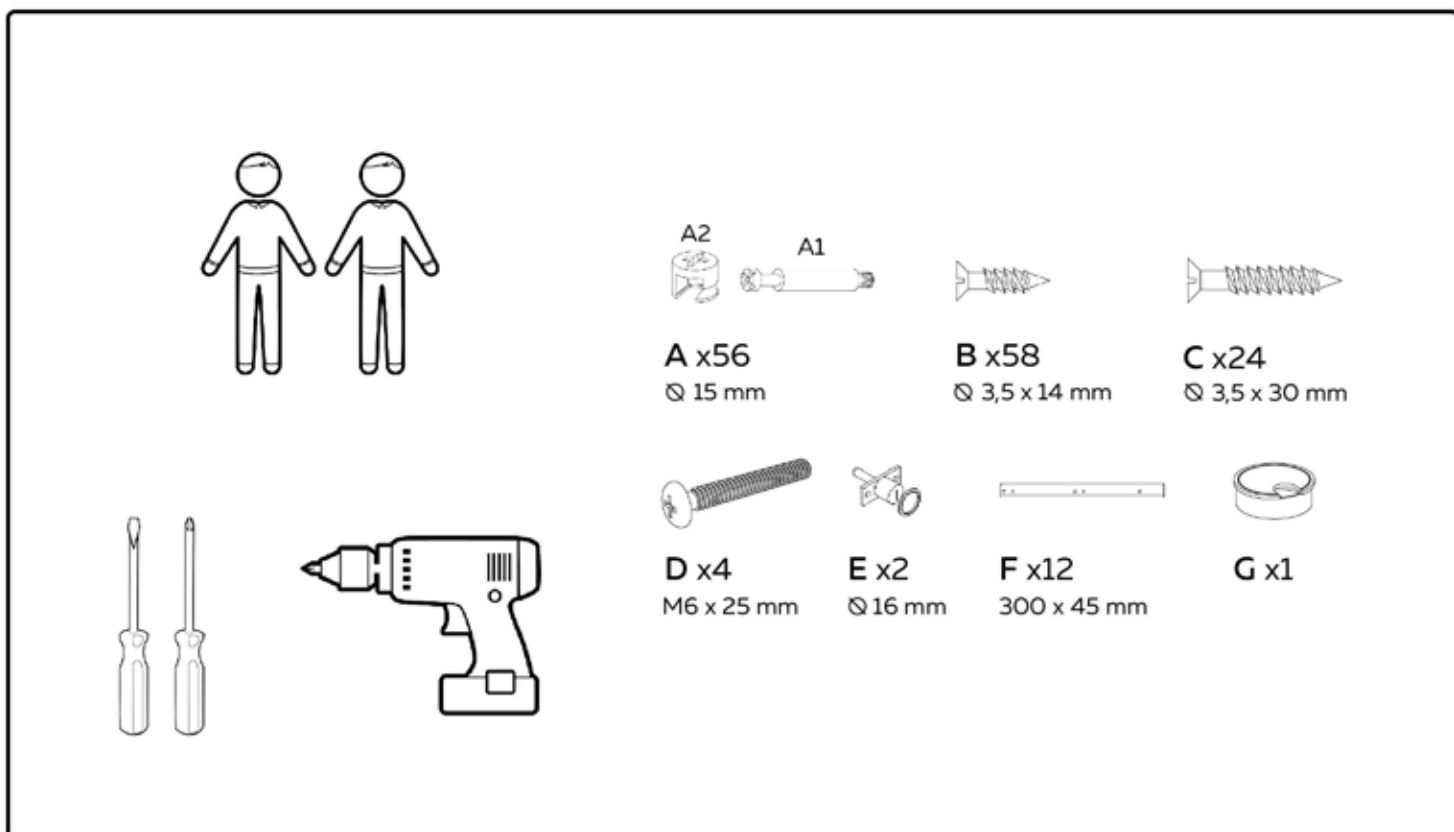

Superior

B21216 1200 x 600 x 770 mm

B21416 1400 x 700 x 770 mm

BEMONDI

x12

B  x24

F  x12

1