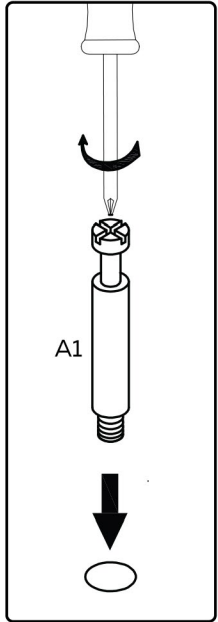

Prospero

J1215 120 1200 x 700 x 680 mm

BEMONDI

A2 A1
A x8
Ø 15 mm

A   x4

1

A   x4

2