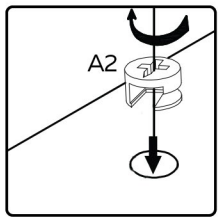

Prospero

J1215 120 1200 x 700 x 680 mm

BEMONDI

A2 A1
A x8
Ø 15 mm

A   x4

1

A   x4

2