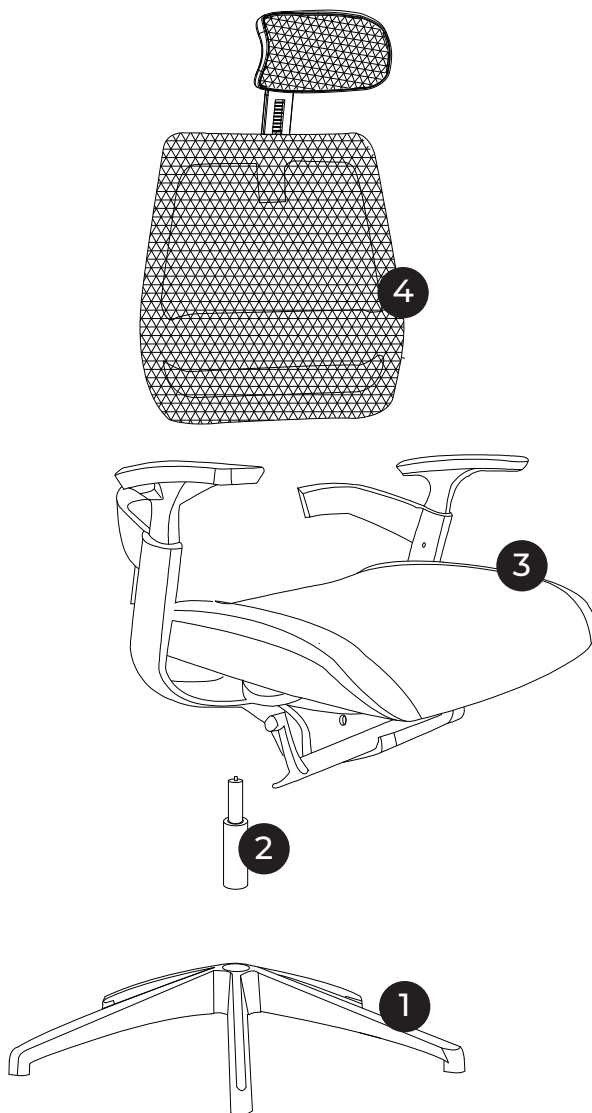

# Platinum

JNS-402 660 x 670 x 1200-1340 mm

**BEMONDI**

A x 5

B x 2  
M8 x 25 mm

C x 2  
M4 x 15 mm

D x 2

E x 1