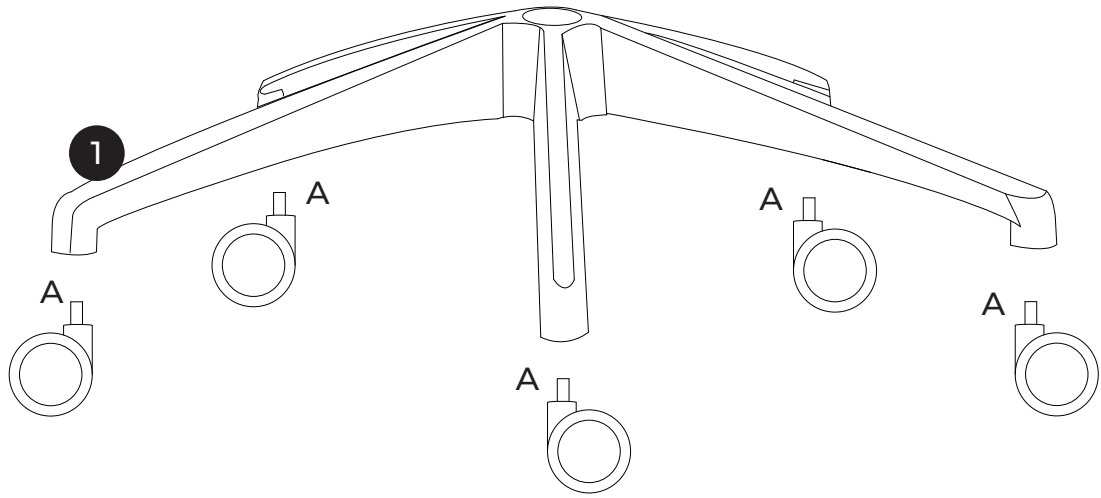

# Platinum

JNS-402 660 x 670 x 1200-1340 mm

**BEMONDI**

A x 5

B x 2  
M8 x 25 mm

C x 2  
M4 x 15 mm

D x 2

E x 1