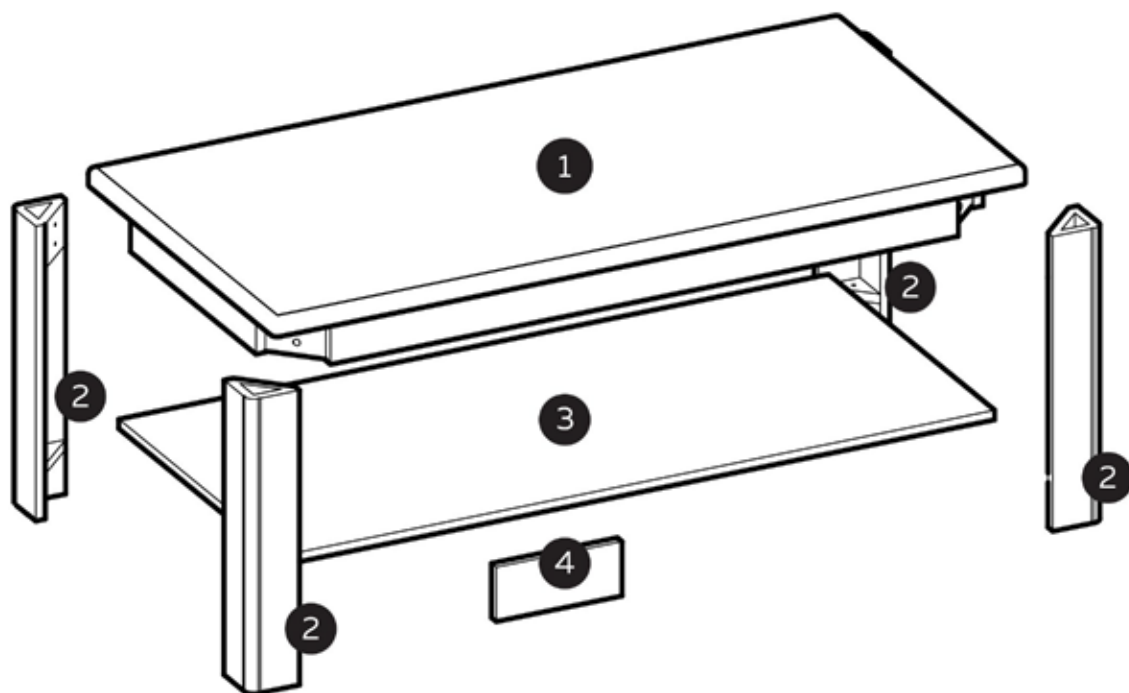

Lodovico

H305-12 1200 x 600 x 490 mm

BEMONDI

A x2
Ø 15 mm

B x4
M6 x 45 mm

C x2
Ø 3,5 x 30 mm

x4

B  x8