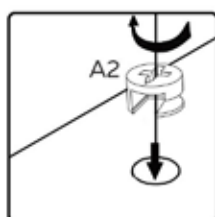

Lodovico

H305-12 1200 x 600 x 490 mm

BEMONDI

A x2
Ø 15 mm

B x4
M6 x 45 mm

C x2
Ø 3,5 x 30 mm

x4

B  x8

1

2

C  x4

3

A   x2

4