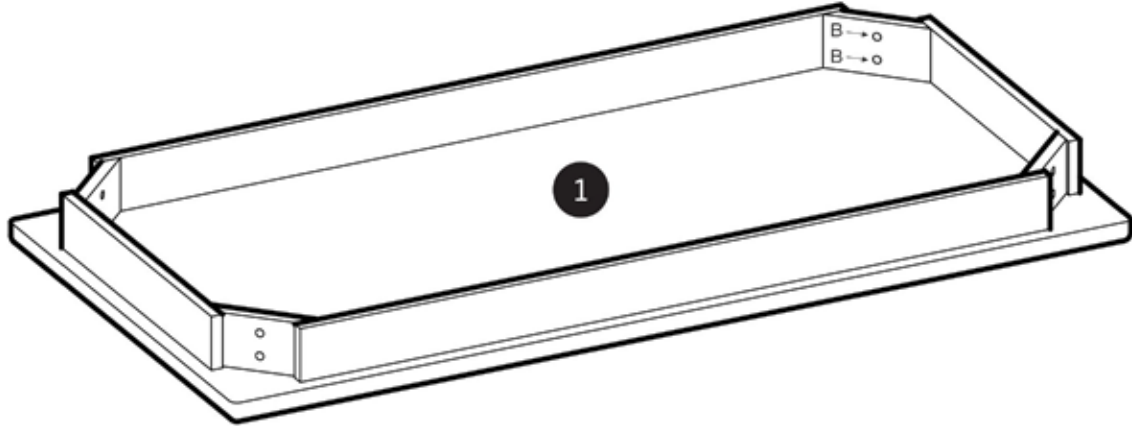

Lodovico

H305-12 1200 x 600 x 490 mm

BEMONDI

A x2
Ø 15 mm

B x4
M6 x 45 mm

C x2
Ø 3,5 x 30 mm

x4

B  x8