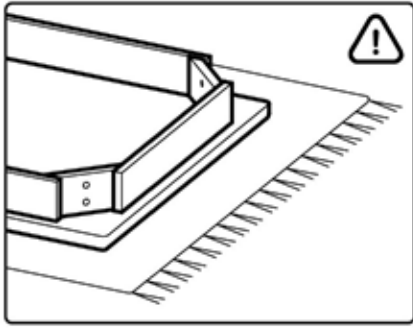

Lodovico

H305-12 1200 x 600 x 490 mm

BEMONDI

A x2
Ø 15 mm

B x4
M6 x 45 mm

C x2
Ø 3,5 x 30 mm

x4

B  x8