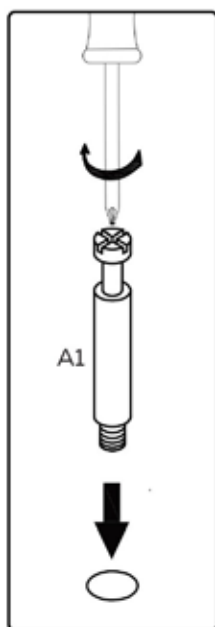

Lodovico

H305-12 1200 x 600 x 490 mm

BEMONDI

A x2
Ø 15 mm

B x4
M6 x 45 mm

C x2
Ø 3,5 x 30 mm

x4

B  x8

1

2

C  x4

3

A   x2

4