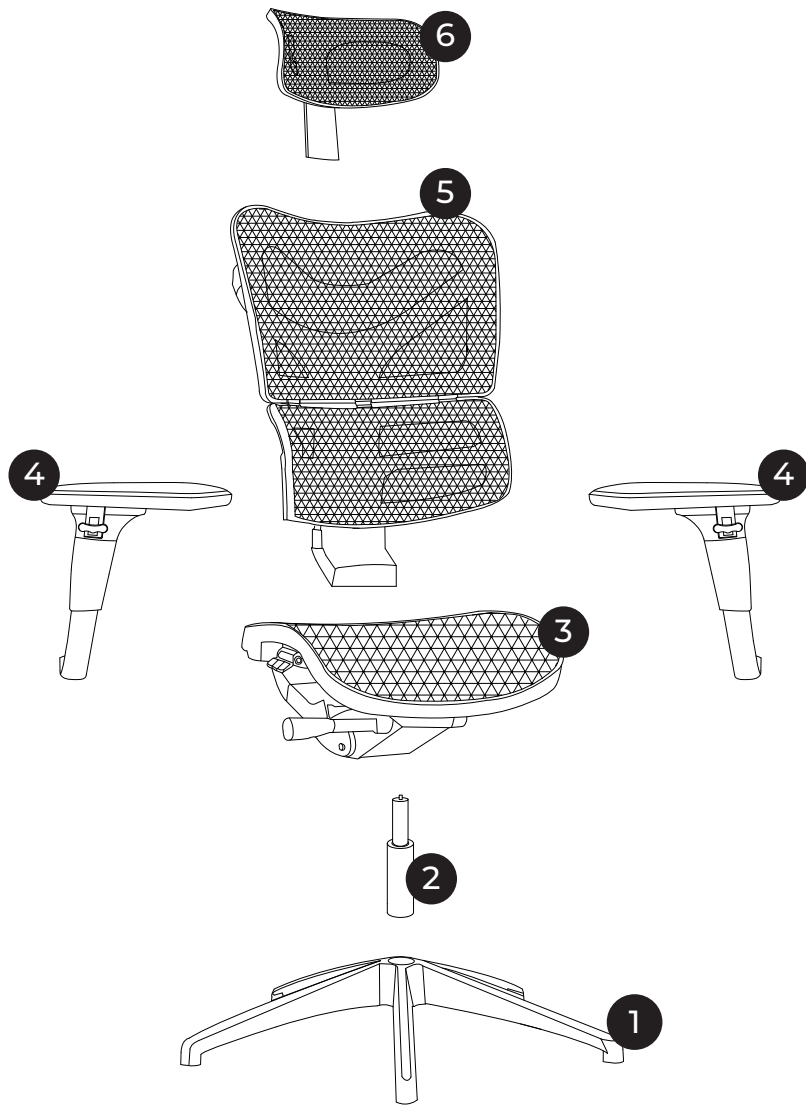

ERGO 700

JNS-702 700 x 700 x 1220 - 1310 mm

BEMONDI

A x5

B x4
M8 x 16 mm

C x7
Ø 13 x 2,5 mm

D x3
M8 x 20 mm

A  x5

1

2

3

x2

B  x4

C  x4

4

D  x3