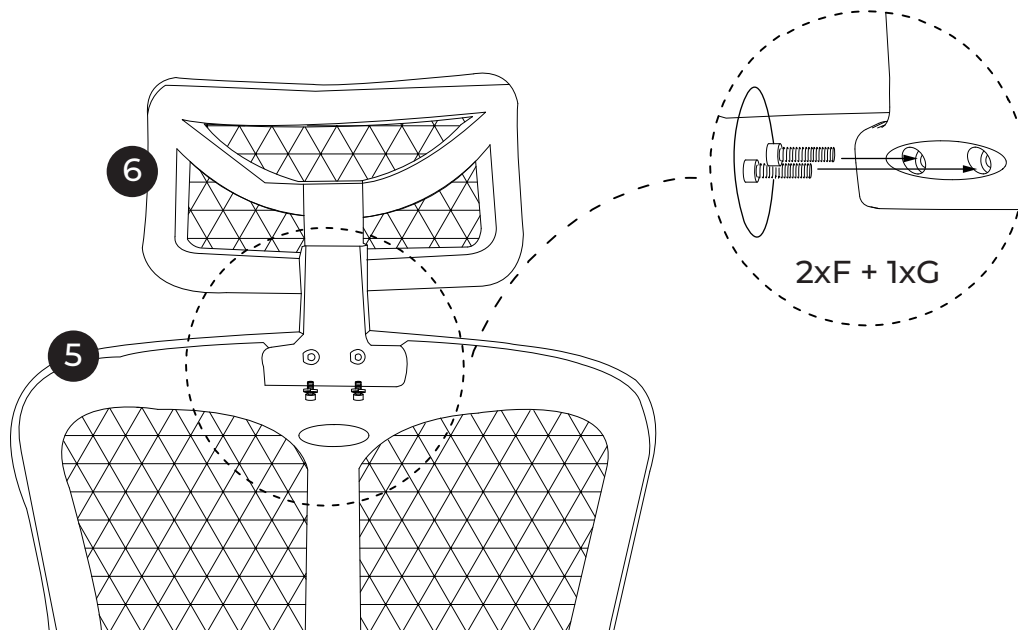

3xD + 3xE

D x3

E x3

5

F x2

G x1

6