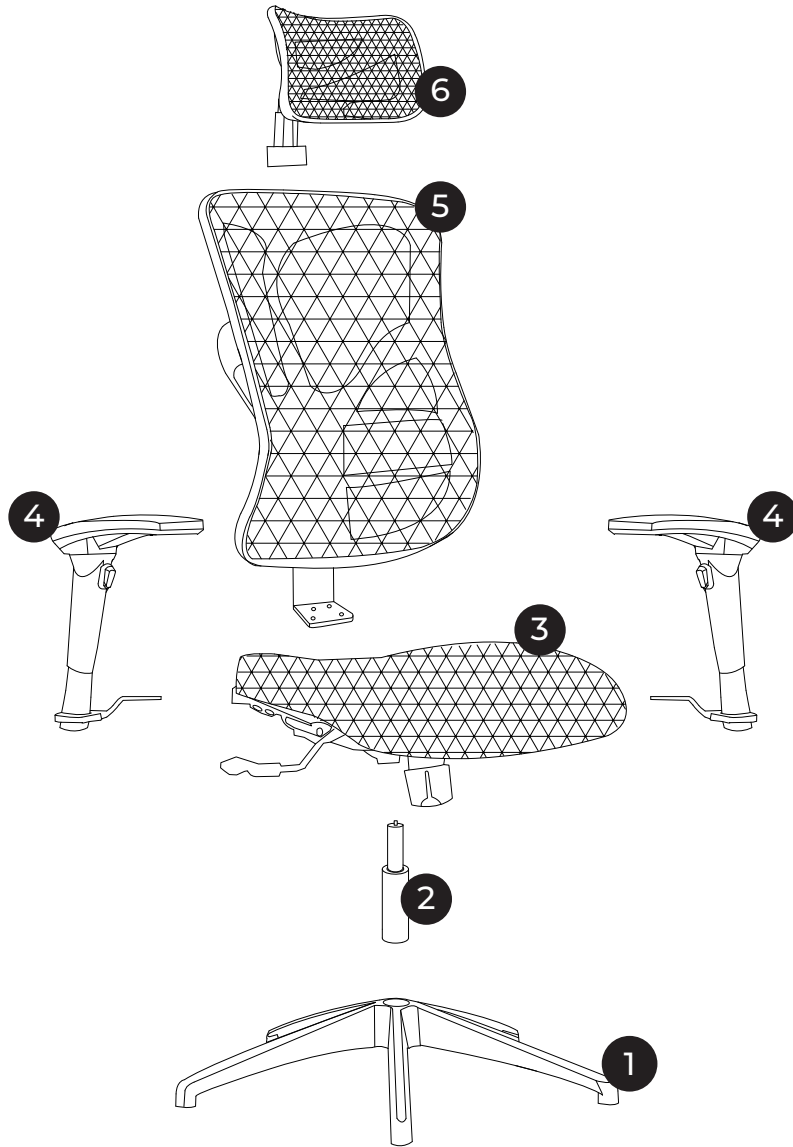

# ERGO 500

JNS-521 660 x 630 x 1110-1270 mm

**BEMONDI**

A x5

B x6  
M6 x 35 mm

C x6  
M6 x 14 mm

D x3  
M8 x 20 mm

E x3  
Ø 13 x 2,5 mm