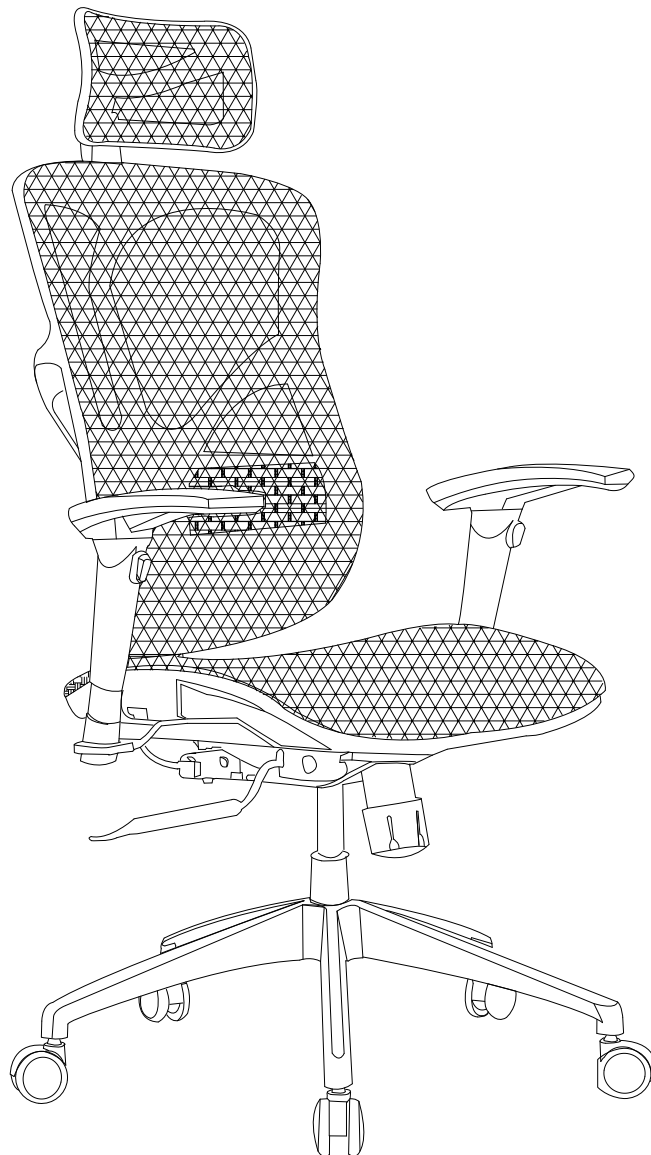

ERGO 500

JNS-521 680 x 680 x 1150 - 1230 mm

BEMONDI

A x5

B x6
M6 x 35 mm

C x6
M6 x 14 mm

D x3
M8 x 20 mm

E x3
Ø 13 x 2,5 mm