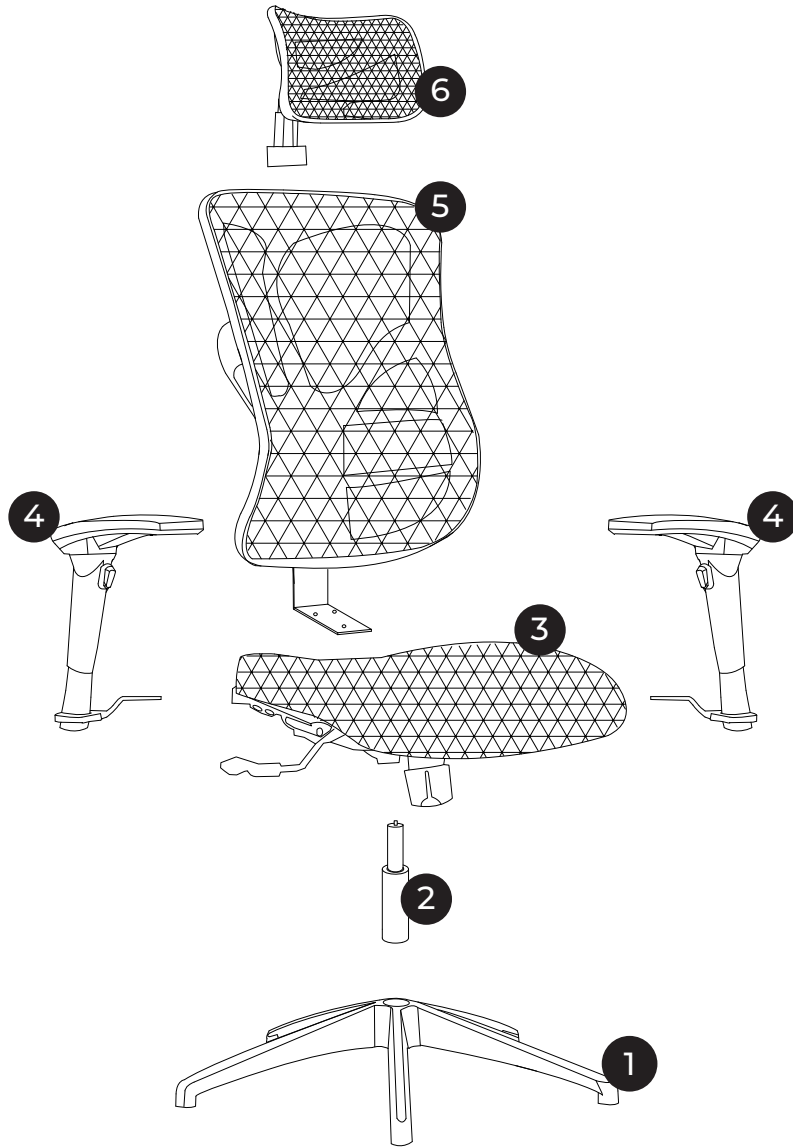

ERGO 500

JNS-521 680 x 680 x 1150 - 1230 mm

BEMONDI

A x5

B x6
M6 x 35 mm

C x6
M6 x 14 mm

D x3
M8 x 20 mm

E x3
Ø 13 x 2,5 mm