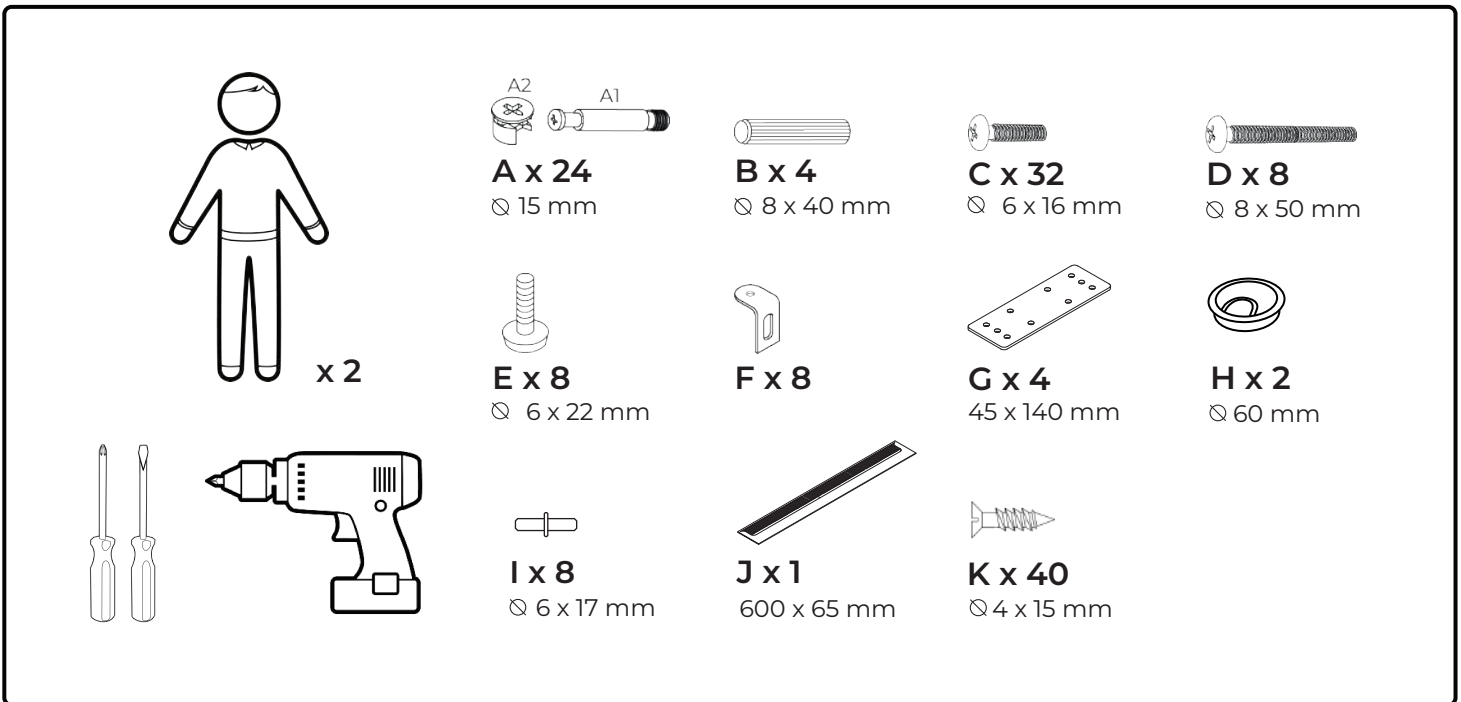

E202

2800 x 1200 x 750 mm

BEMONDI

A   x 4

1

A   x 20

B  x 4

E  x 4

2

H  x2

I  x8

3

C  x16

4

D  x 8

E  x 4