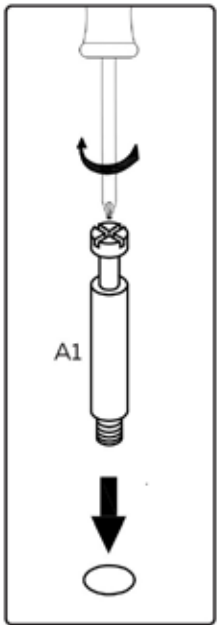

# Antonio/ Otello

C827-2	800 x 350 x 1900 mm
C827-25	800 x 350 x 1900 mm
C828-2	800 x 430 x 2000 mm
C828-25	800 x 430 x 2000 mm

**BEMONDI**

A   x6

1

A   x16

H  x12

2

A   x3

G  x40

I  x1

3

3x

D   x12

4

x8