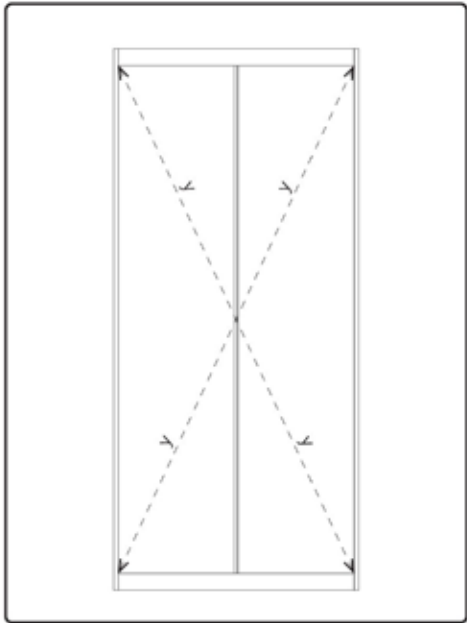

# Antonio/ Otello

C827-2	800 x 350 x 1900 mm
C827-25	800 x 350 x 1900 mm
C828-2	800 x 430 x 2000 mm
C828-25	800 x 430 x 2000 mm

**BEMONDI**

A   x6

1

A   x16

H  x12

2

A   x3

G  x40

I  x1

3

3x

D   x12

4

x8