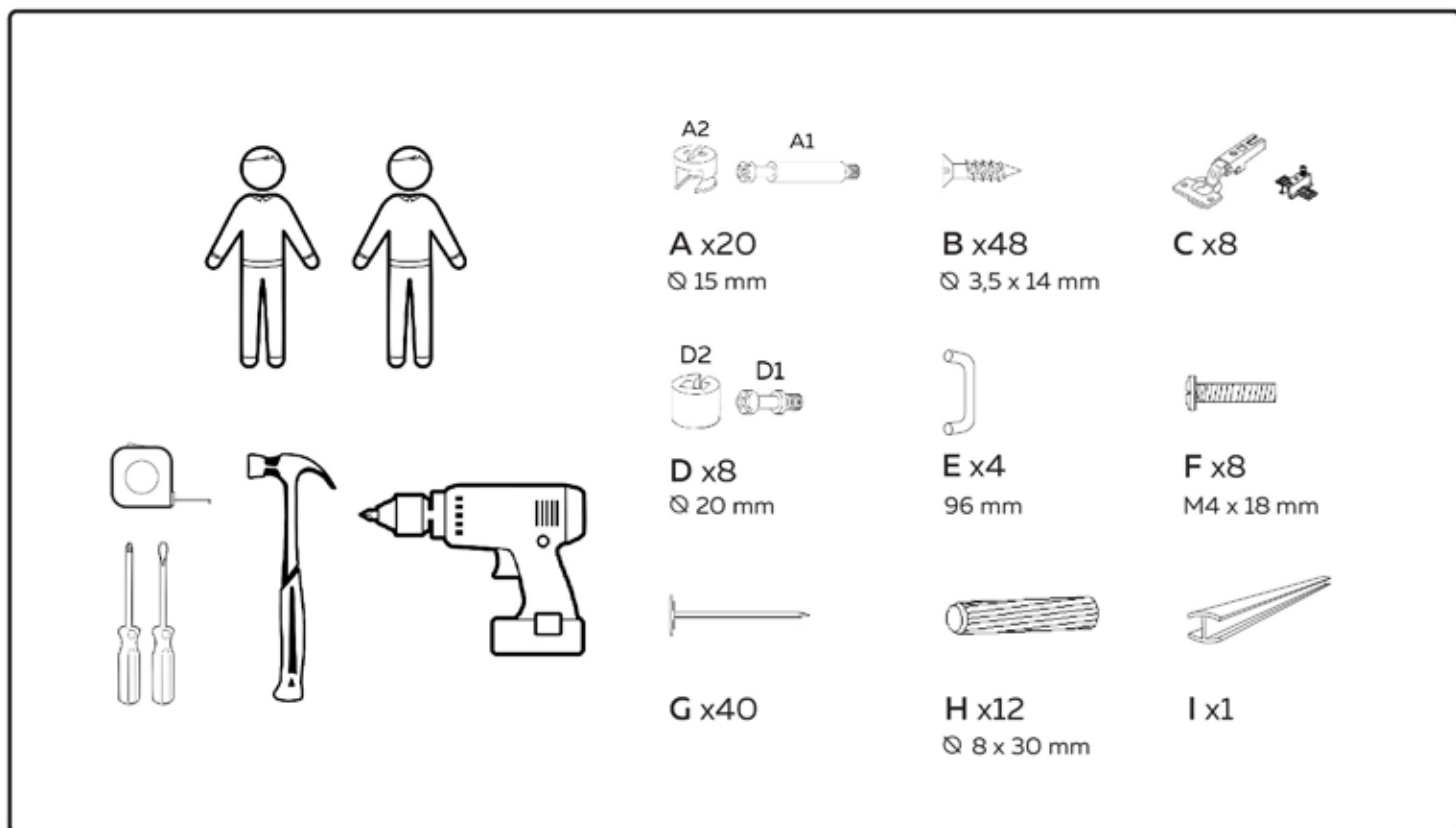

# Antonio/ Otello

C827-2	800 x 350 x 1900 mm
C827-25	800 x 350 x 1900 mm
C828-2	800 x 430 x 2000 mm
C828-25	800 x 430 x 2000 mm

**BEMONDI**

A   x6

1

A   x16

H  x12

2