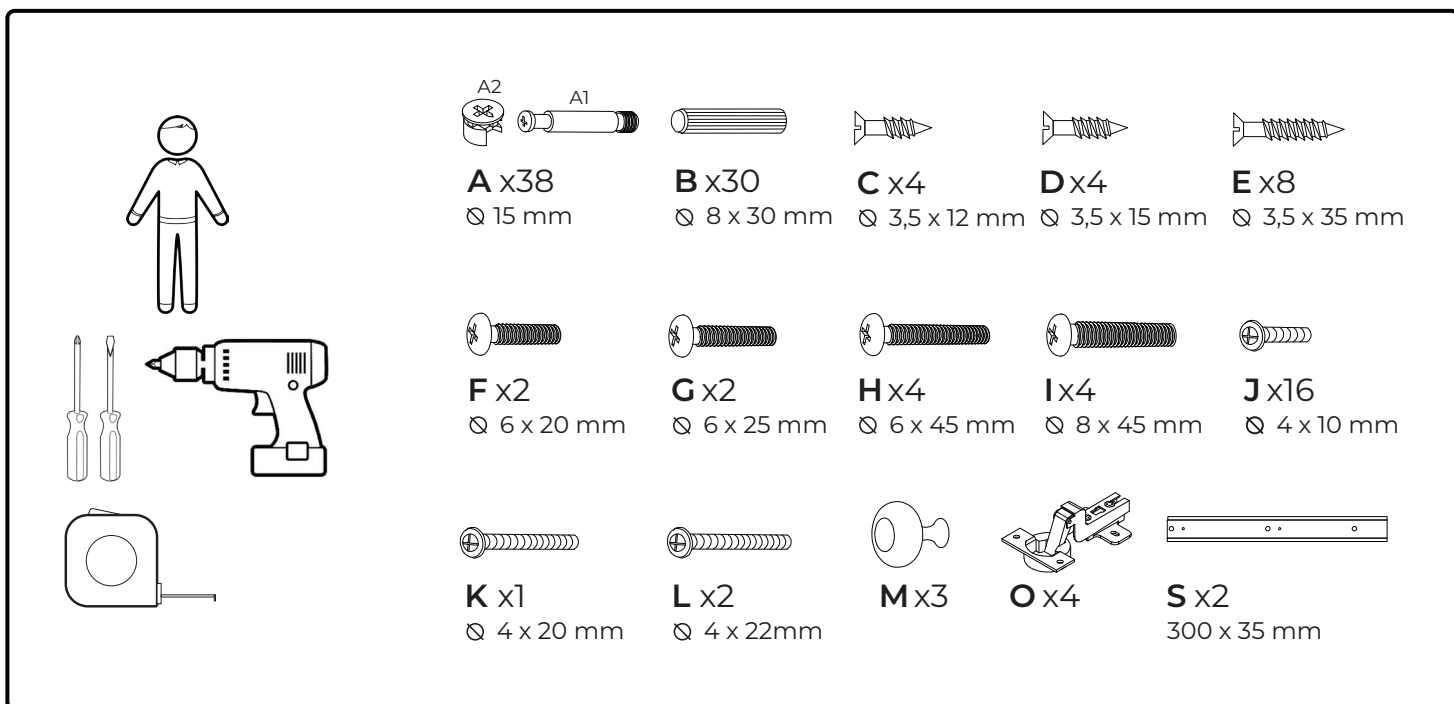

862

1200 x 580 x 630 mm

BEMONDI

A   x18

B  x6

I  x4

1

x2